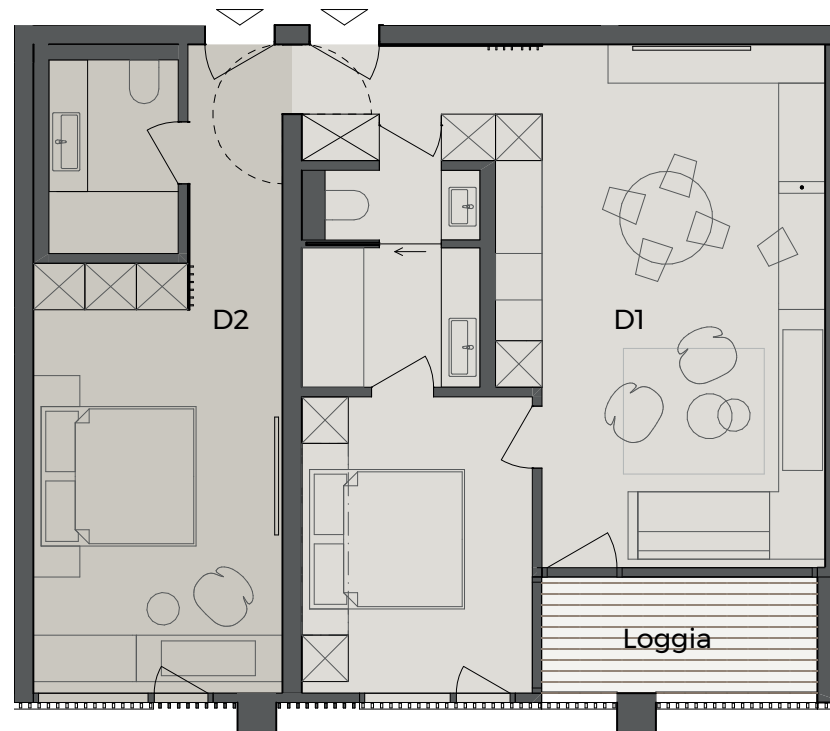

A1-D | Haus A | Level 1 | Unit D
| 3 ½ Zimmer-Wohnung

D1	2 ½ Zimmer	52.55 m ²
Loggia	5.35 m ² x 0.5	2.70 m ²
D2	1 Zimmer	28.70 m ²

Unit A1-D **83.95 m²**

Unit A1-D

Haus A

Level 1