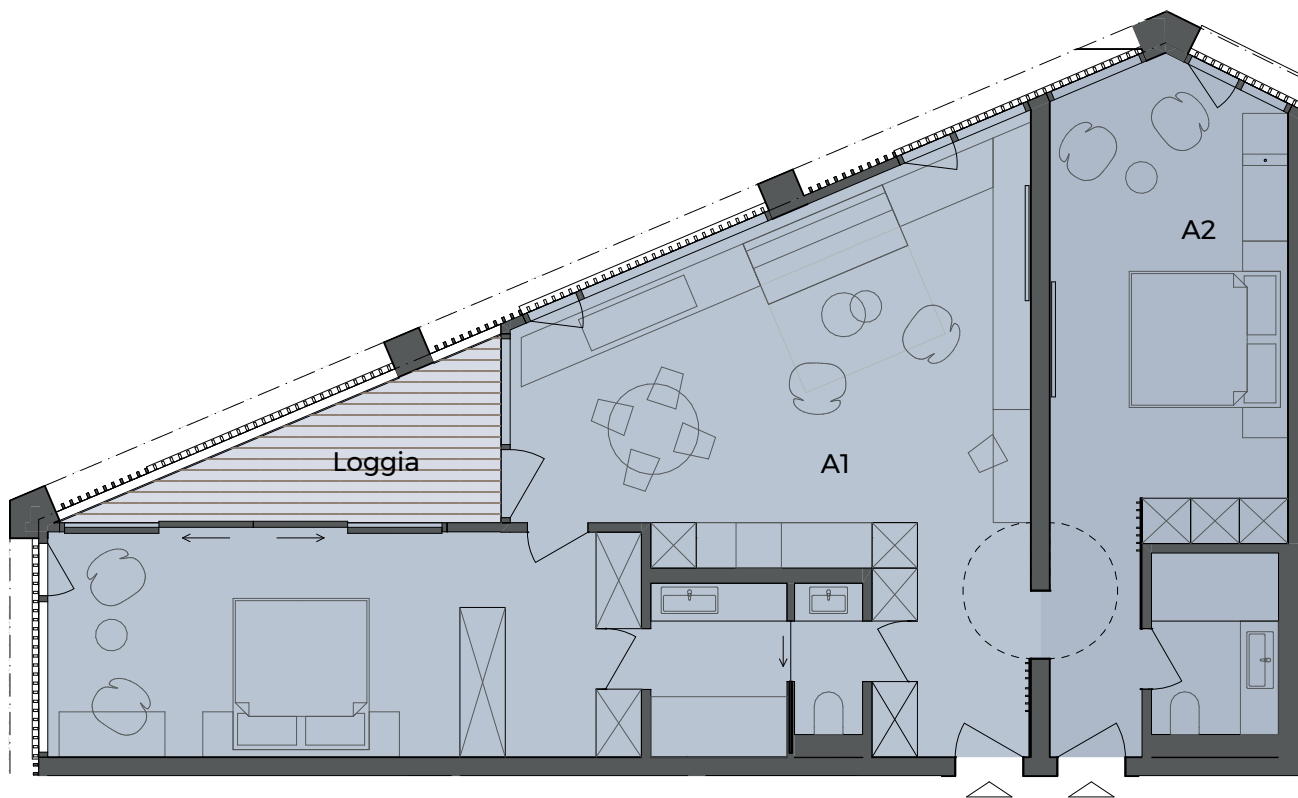

A4-A | Haus A | Level 4 | Unit A
| 3 ½ Zimmer-Wohnung

A1	2 ½ Zimmer	70.50 m ²
Loggia	7.40 m ² x 0.5	3.70 m ²
A2	1 Zimmer	30.05 m ²

Unit A4-A **104.25 m²**

Unit A4-A

Haus A

Level 4