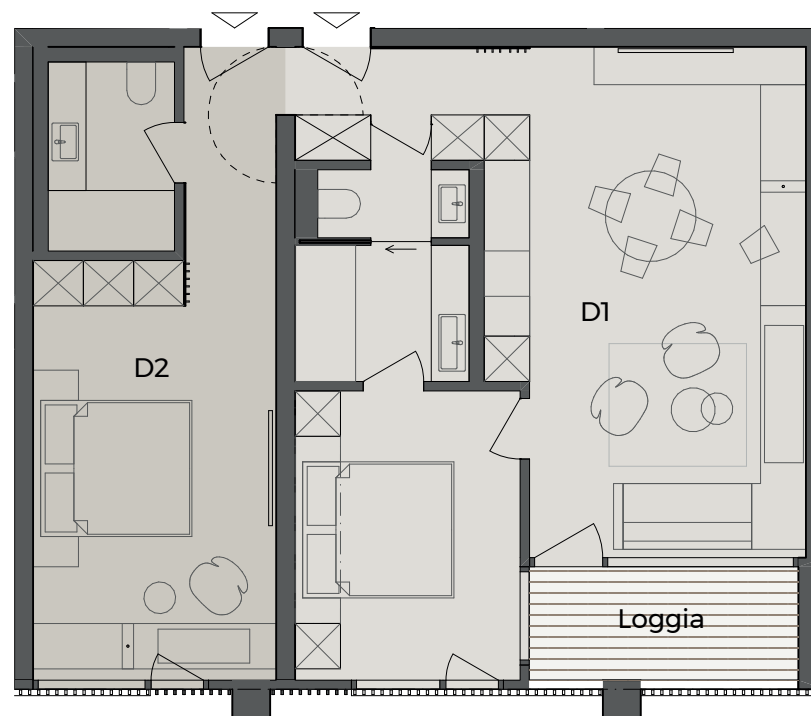

A4-D | Haus A | Level 4 | Unit D
| 3 ½ Zimmer-Wohnung

D1	2 ½ Zimmer	52.55 m ²
Loggia	5.35 m ² x 0.5	2.70 m ²
D2	1 Zimmer	28.70 m ²

Unit A4-D **83.95 m²**

Unit A4-D

Haus A

Level 4