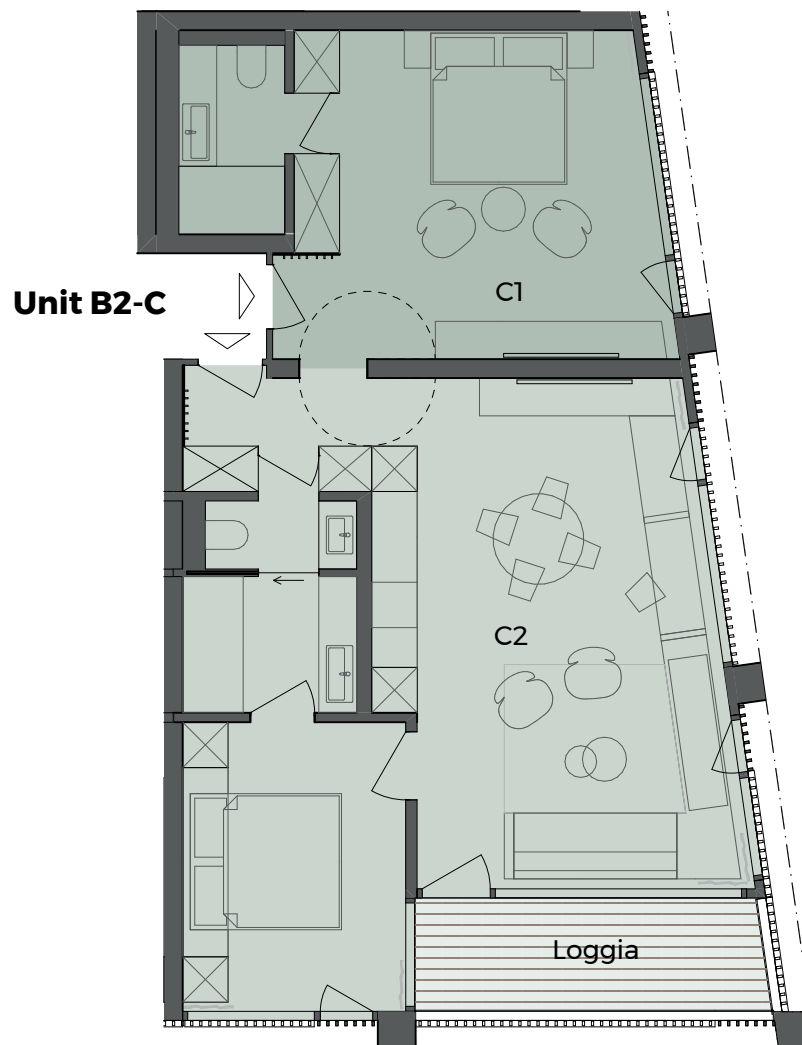

B2-C | Haus B | Level 2 | Unit C
| 3 ½ Zimmer-Wohnung

C1	2 ½ Zimmer	55.90 m ²
Loggia	6.95 m ² x 0.5	3.50 m ²
C2	1 Zimmer	27.20 m ²

Unit B2-C **86.60 m²**

Haus B

Level 2