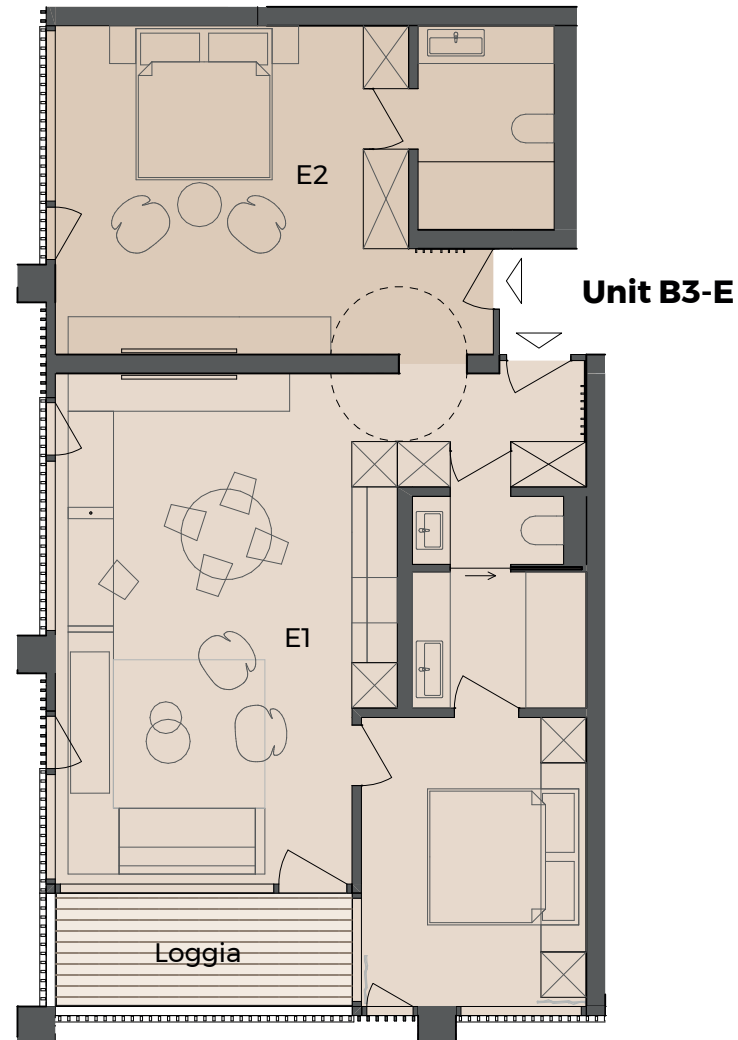

B3-E | Haus B | Level 3 | Unit E
| 3 ½ Zimmer-Wohnung

E1	2 ½ Zimmer	55.45 m ²
Loggia	5.90 m ² x 0.5	2.95 m ²
E2	1 Zimmer	29.90 m ²

Unit B3-E **88.30 m²**

Haus B

Level 3