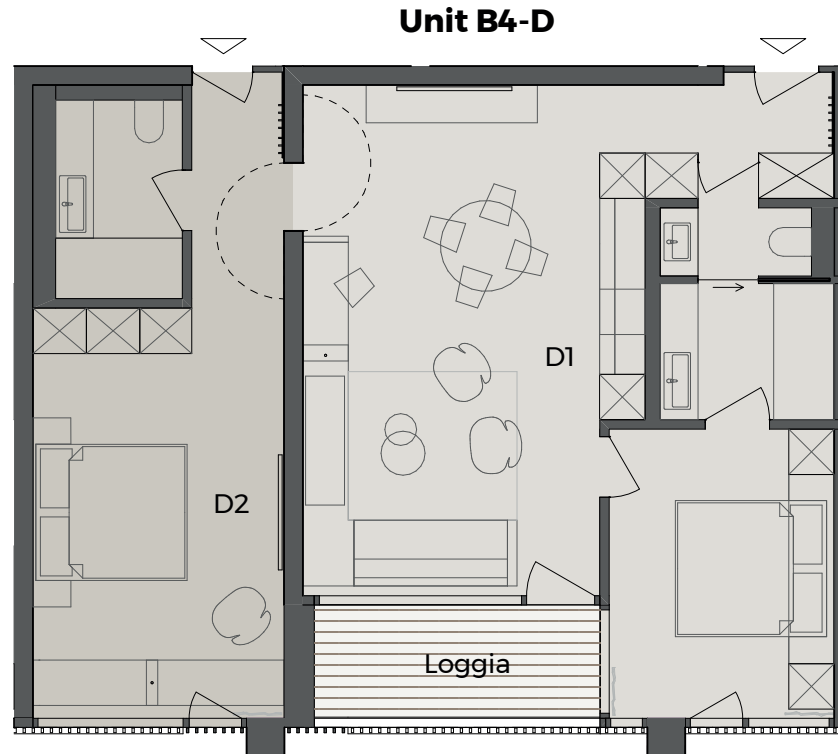

B4-D | Haus B | Level 4 | Unit D
| 3 ½ Zimmer-Wohnung

D1	2 ½ Zimmer	55.10 m ²
Loggia	5.65 m ² x 0.5	2.80 m ²
D2	1 Zimmer	29.35 m ²

Unit B4-D **87.35 m²**

Haus B

Level 4