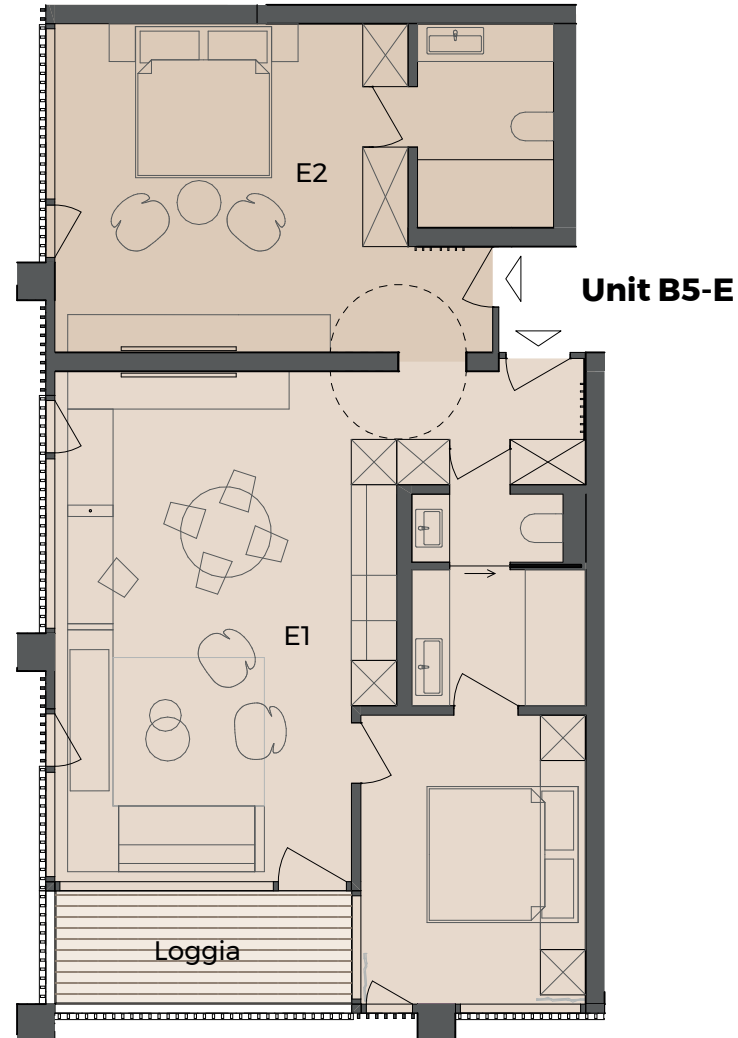

B5-E | Haus B | Level 5 | Unit E
| 3 ½ Zimmer-Wohnung

E1	2 ½ Zimmer	55.45 m ²
Loggia	5.90 m ² x 0.5	2.95 m ²
E2	1 Zimmer	29.90 m ²

Unit B5-E **88.30 m²**

Haus B

Level 5