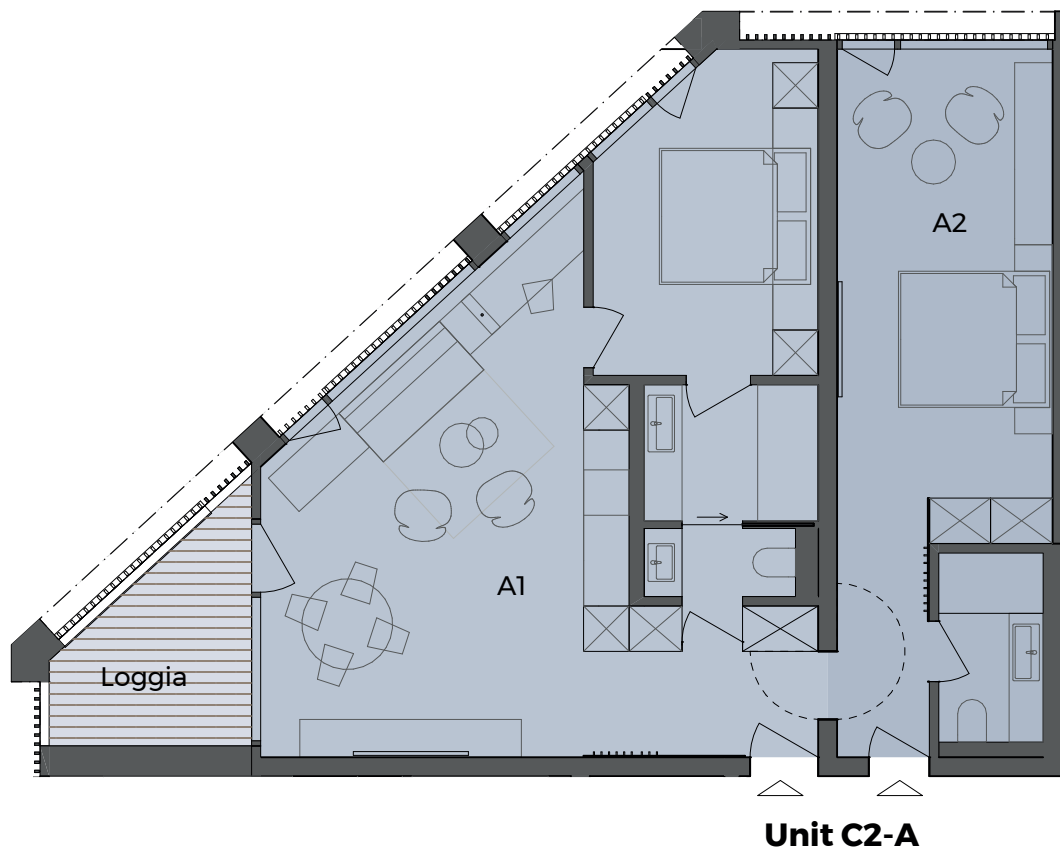

C2-A | Haus C | Level 2 | Unit A
| 3 ½ Zimmer-Wohnung

A1	2 ½ Zimmer	55.10 m ²
Loggia	6.30 m ² x 0.5	3.15 m ²
A2	1 Zimmer	28.45 m ²

Unit C2-A **86.70 m²**

Haus C

Level 2