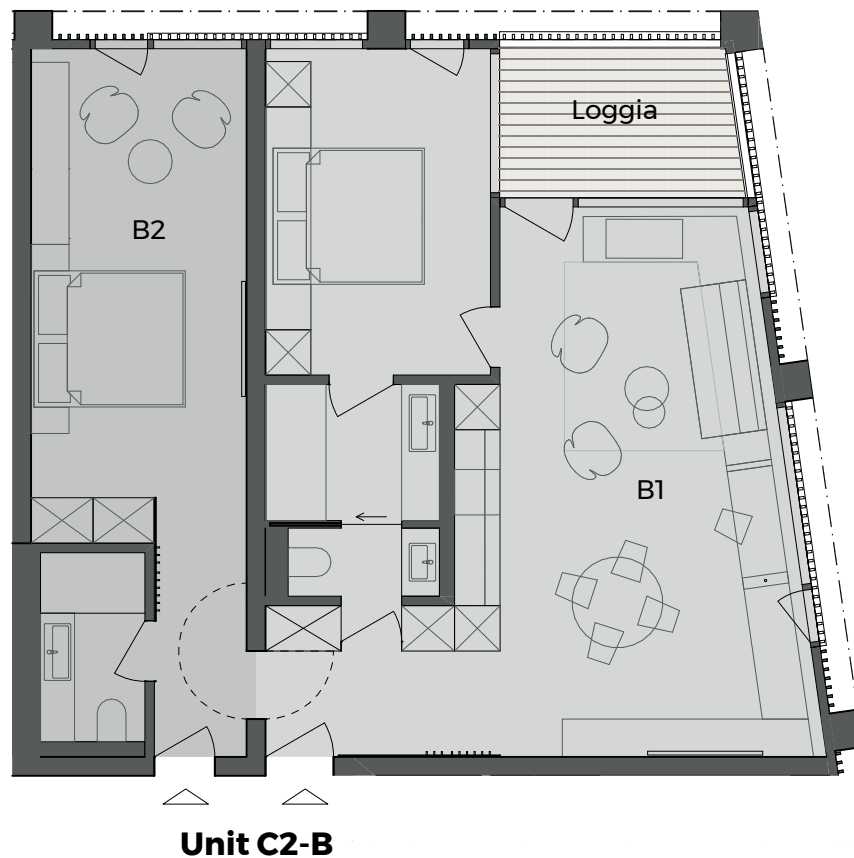

C2-B | Haus C | Level 2 | Unit B
| 3 ½ Zimmer-Wohnung

B1	2 ½ Zimmer	59.60 m ²
Loggia	6.25 m ² x 0.5	3.15 m ²
B2	1 Zimmer	28.50 m ²

Unit C2-B **91.25 m²**

Haus C

Level 2