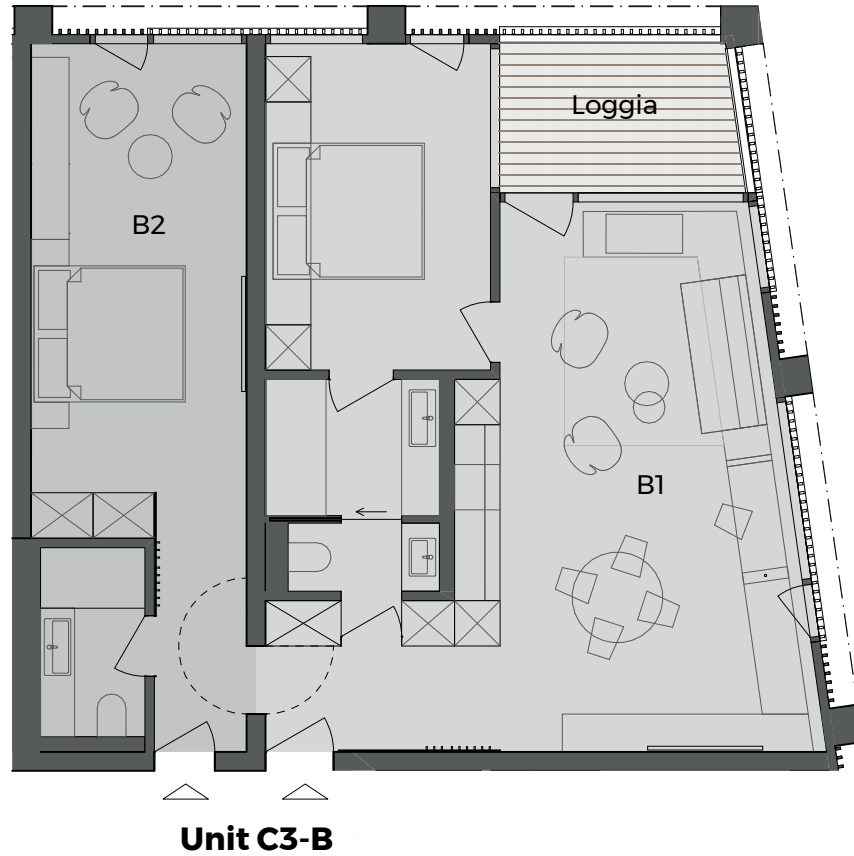

C3-B | Haus C | Level 3 | Unit B
| 3 ½ Zimmer-Wohnung

B1	2 ½ Zimmer	59.60 m ²
Loggia	6.25 m ² x 0.5	3.15 m ²
B2	1 Zimmer	28.50 m ²

Unit C3-B **91.25 m²**

Haus C

Level 3