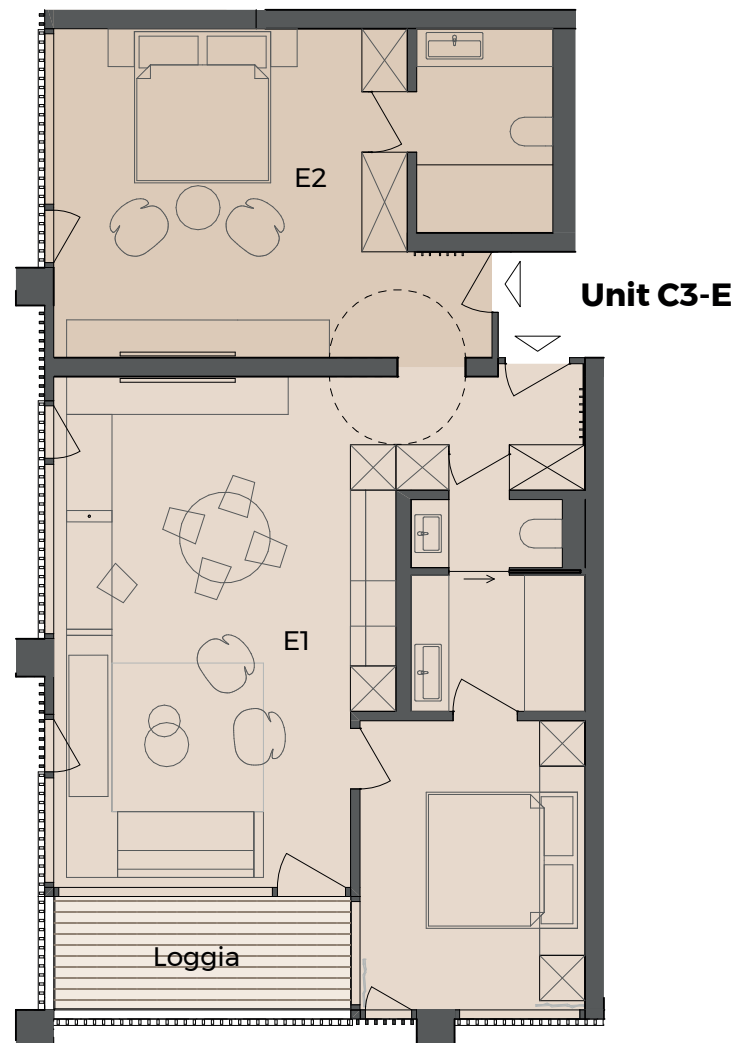

**C3-E** | Haus C | Level 3 | Unit E  
| 3 ½ Zimmer-Wohnung

E1	2 ½ Zimmer	55.45 m <sup>2</sup>
Loggia	5.90 m <sup>2</sup> x 0.5	2.95 m <sup>2</sup>
E2	1 Zimmer	29.90 m <sup>2</sup>

**Unit C3-E** **88.30 m<sup>2</sup>**

Haus C

Level 3