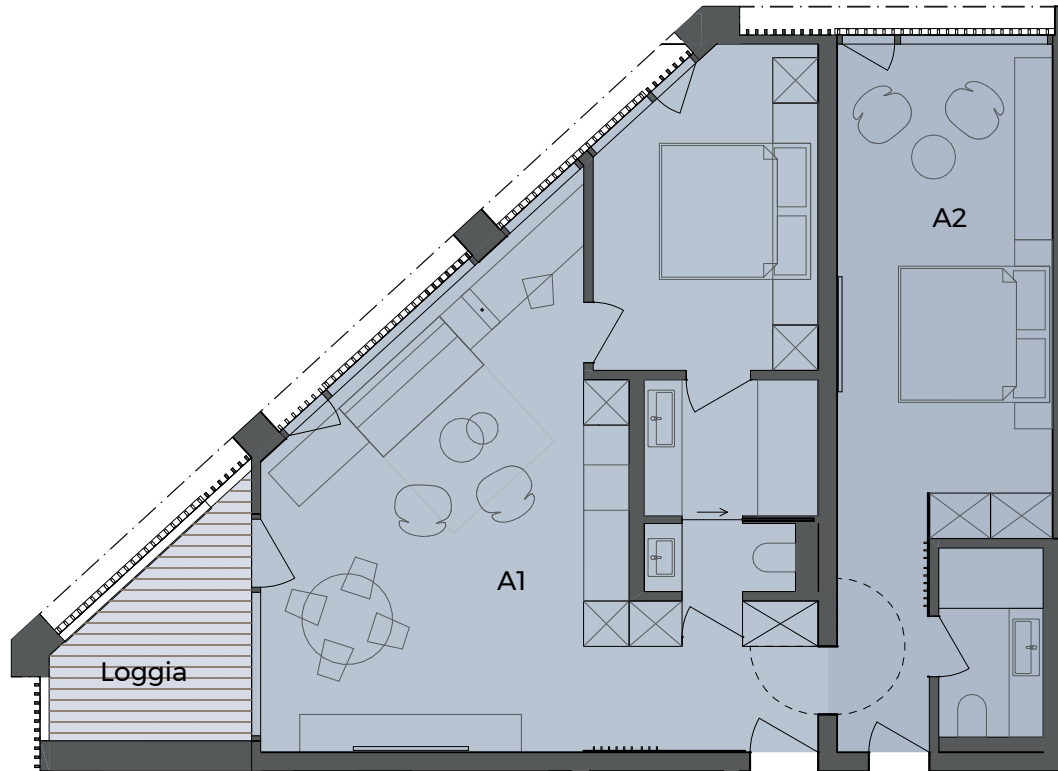

C4-A | Haus C | Level 4 | Unit A
| 3 ½ Zimmer-Wohnung

A1	2 ½ Zimmer	55.10 m ²
Loggia	6.30 m ² x 0.5	3.15 m ²
A2	1 Zimmer	28.45 m ²

Unit C4-A **86.70 m²**

Unit C4-A

Haus C

Level 4