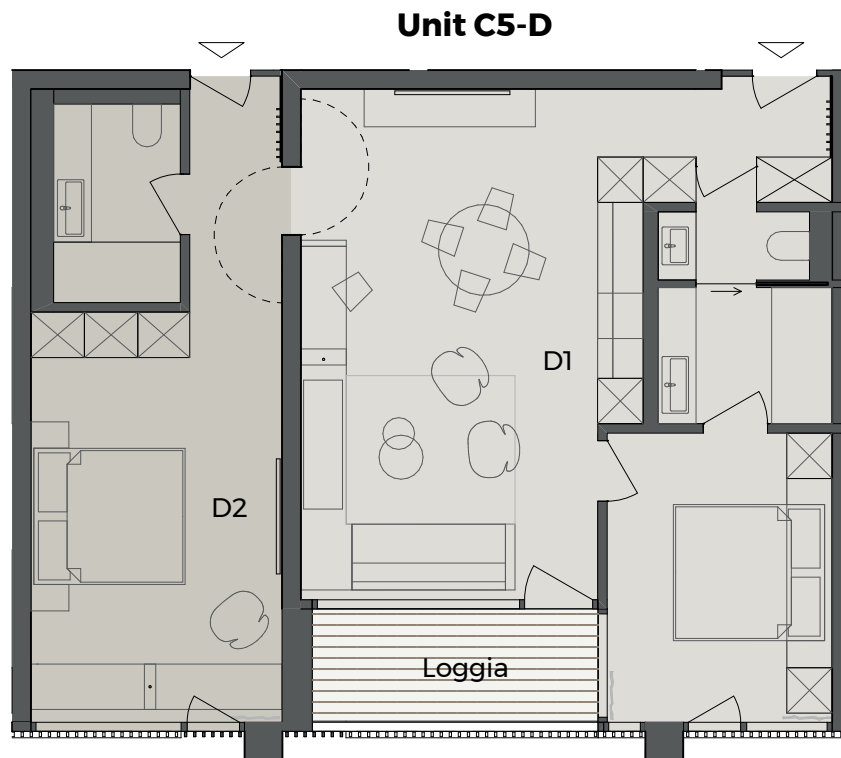

C5-D | Haus C | Level 5 | Unit D
| 3 ½ Zimmer-Wohnung

D1	2 ½ Zimmer	55.10 m ²
Loggia	5.65 m ² x 0.5	2.80 m ²
D2	1 Zimmer	29.35 m ²

Unit C5-D **87.35 m²**

Haus C

Level 5