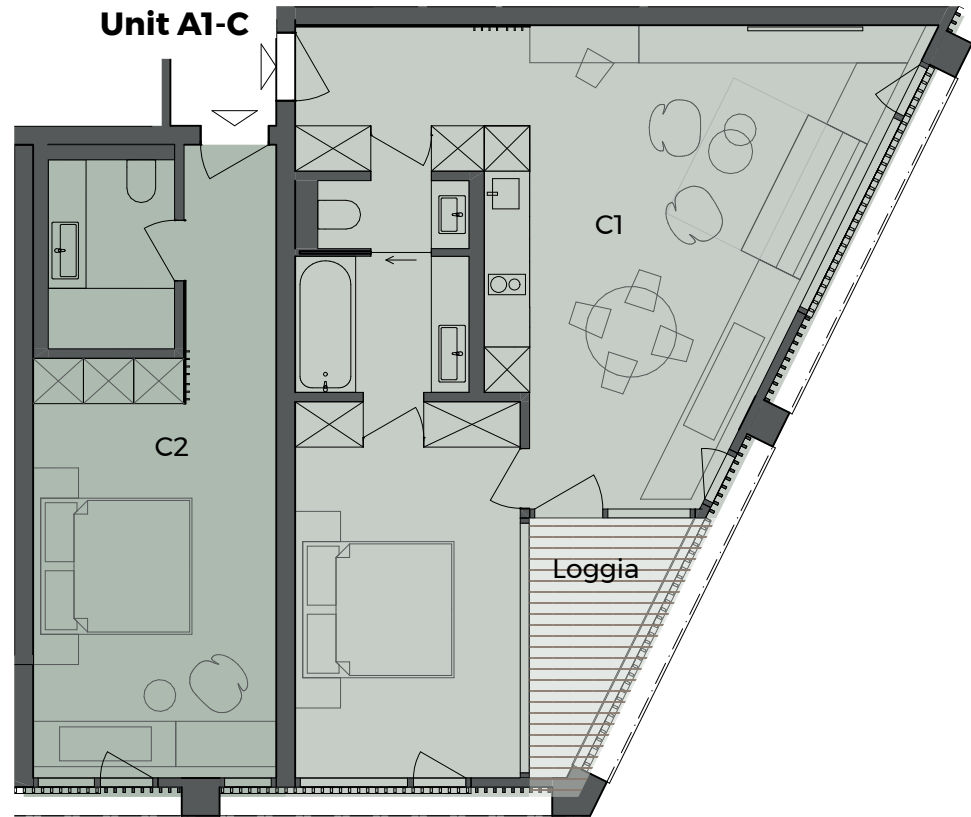

A1-C | Haus A | Level 1 | Unit C
| 3 ½ Zimmer-Wohnung

C1	2 ½ Zimmer	58.30 m ²
Loggia	4.60 m ² x 0.5	2.30 m ²
C2	1 Zimmer	28.65 m ²

Unit A1-C **89.25 m²**

Haus A

Level 1