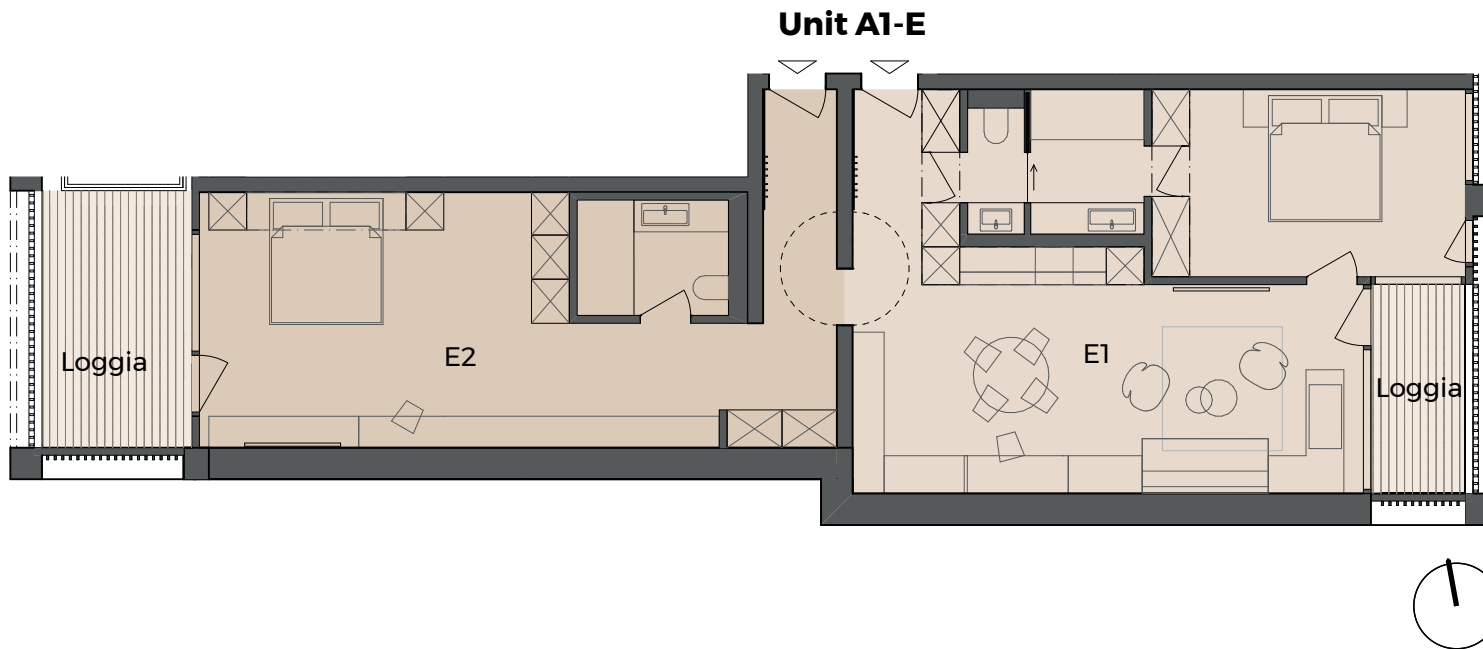

A1-E | Haus A | Level 1 | Unit E
| 3 ½ Zimmer-Wohnung

E1	2 ½ Zimmer	61.05 m ²
Loggia	5.00 m ² x 0.5	2.50 m ²
E2	1 Zimmer	47.15 m ²
Loggia	9.70 m ² x 0.5	4.85 m ²

Unit A1-E **115.55 m²**

Haus A

Level 1