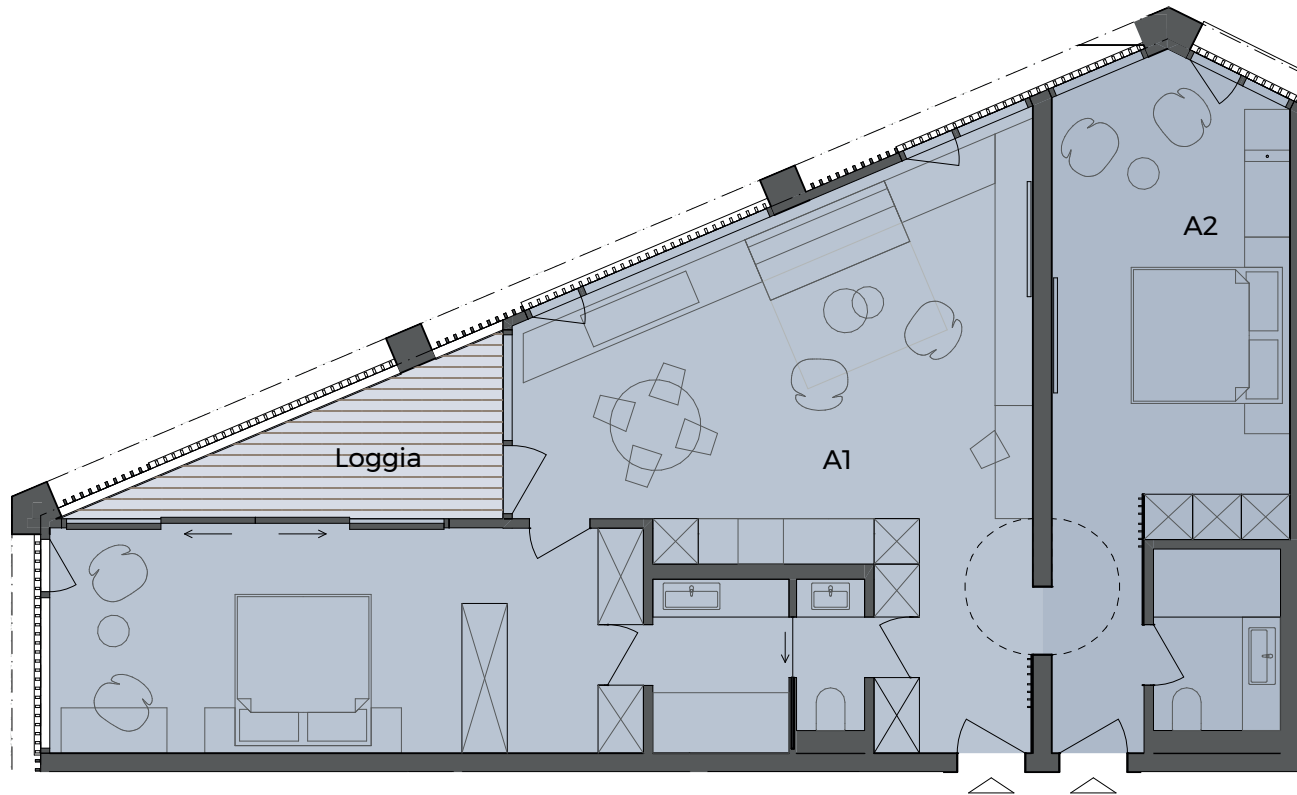

A2-A | Haus A | Level 2 | Unit A
| 3 ½ Zimmer-Wohnung

A1	2 ½ Zimmer	70.50 m ²
Loggia	7.40 m ² x 0.5	3.70 m ²
A2	1 Zimmer	30.05 m ²

Unit A2-A **104.25 m²**

Unit A2-A

Haus A

Level 2