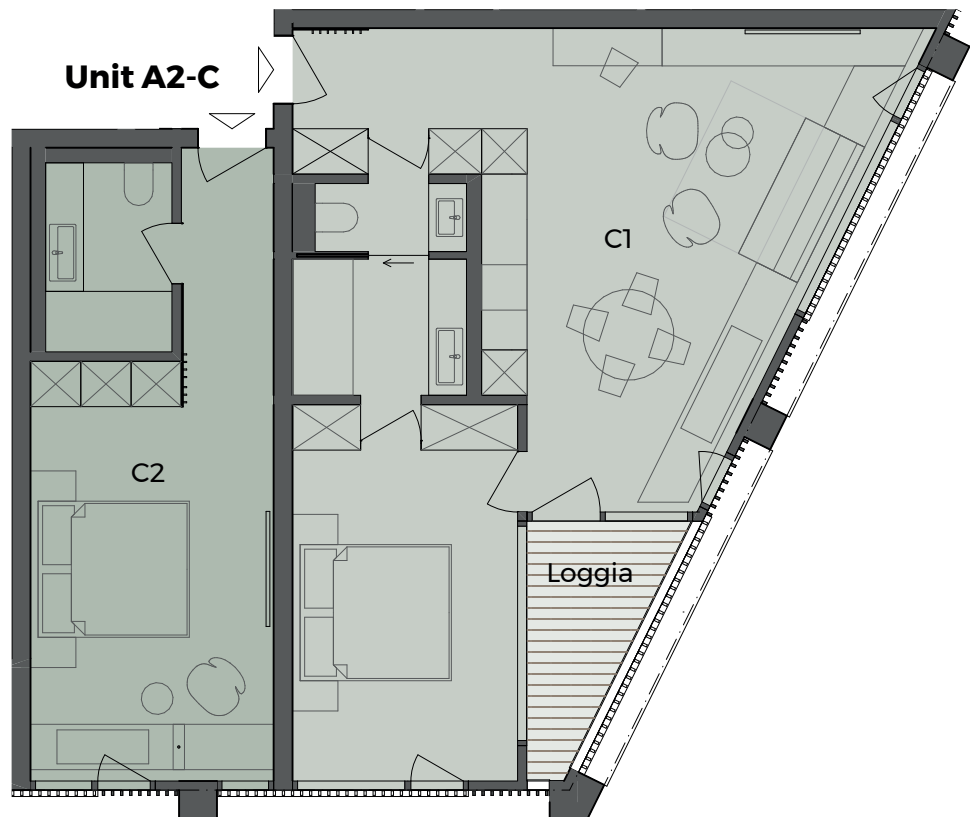

A2-C | Haus A | Level 2 | Unit C
| 3 ½ Zimmer-Wohnung

C1	2 ½ Zimmer	58.30 m ²
Loggia	4.60 m ² x 0.5	2.30 m ²
C2	1 Zimmer	28.65 m ²

Unit A2-C **89.25 m²**

Haus A

Level 2