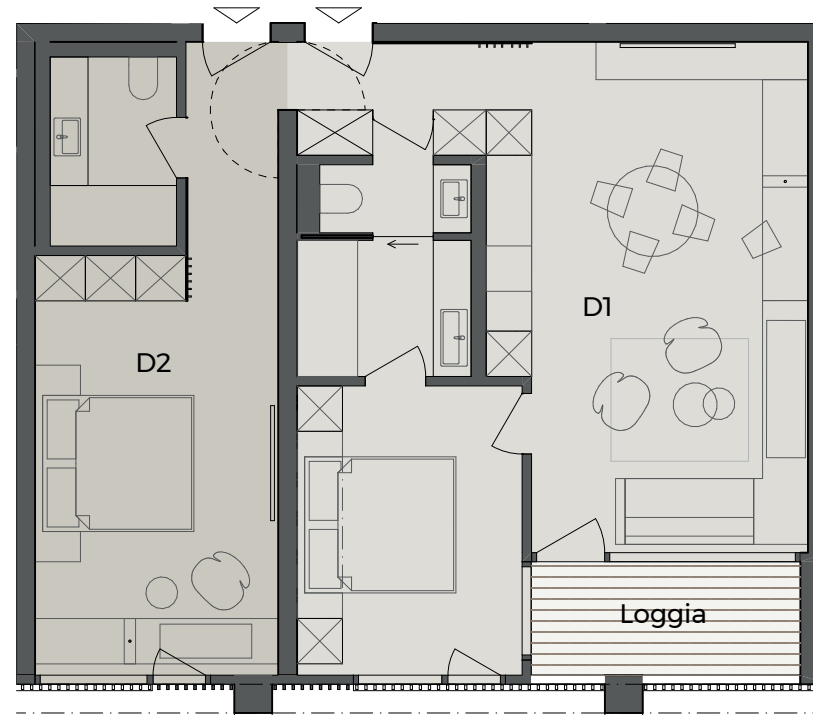

A2-D | Haus A | Level 2 | Unit D
| 3 ½ Zimmer-Wohnung

D1	2 ½ Zimmer	52.55 m ²
Loggia	5.35 m ² x 0.5	2.70 m ²
D2	1 Zimmer	28.70 m ²

Unit A2-D **83.95 m²**

Unit A2-D

Haus A

Level 2