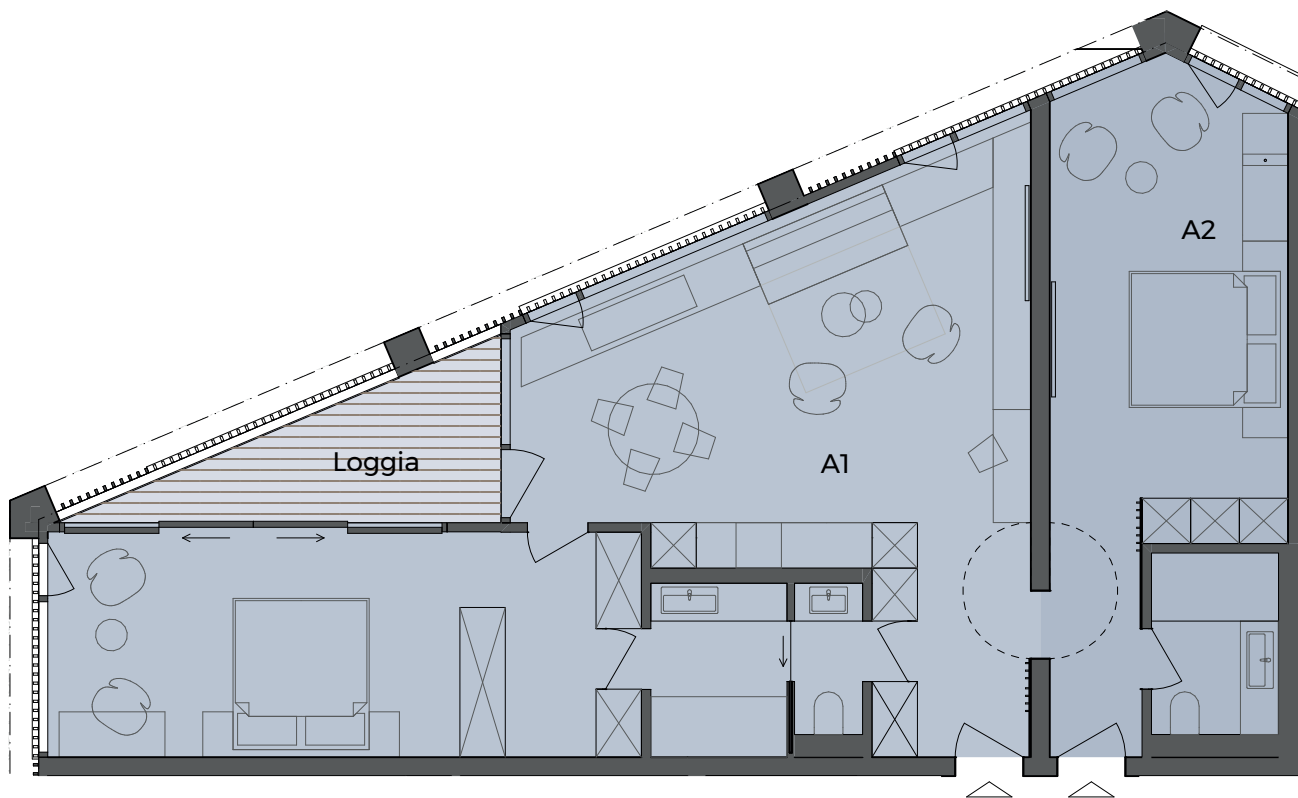

A3-A | Haus A | Level 3 | Unit A
| 3 ½ Zimmer-Wohnung

A1	2 ½ Zimmer	70.50 m ²
Loggia	7.40 m ² x 0.5	3.70 m ²
A2	1 Zimmer	30.05 m ²

Unit A3-A **104.25 m²**

Unit A3-A

Haus A

Level 3