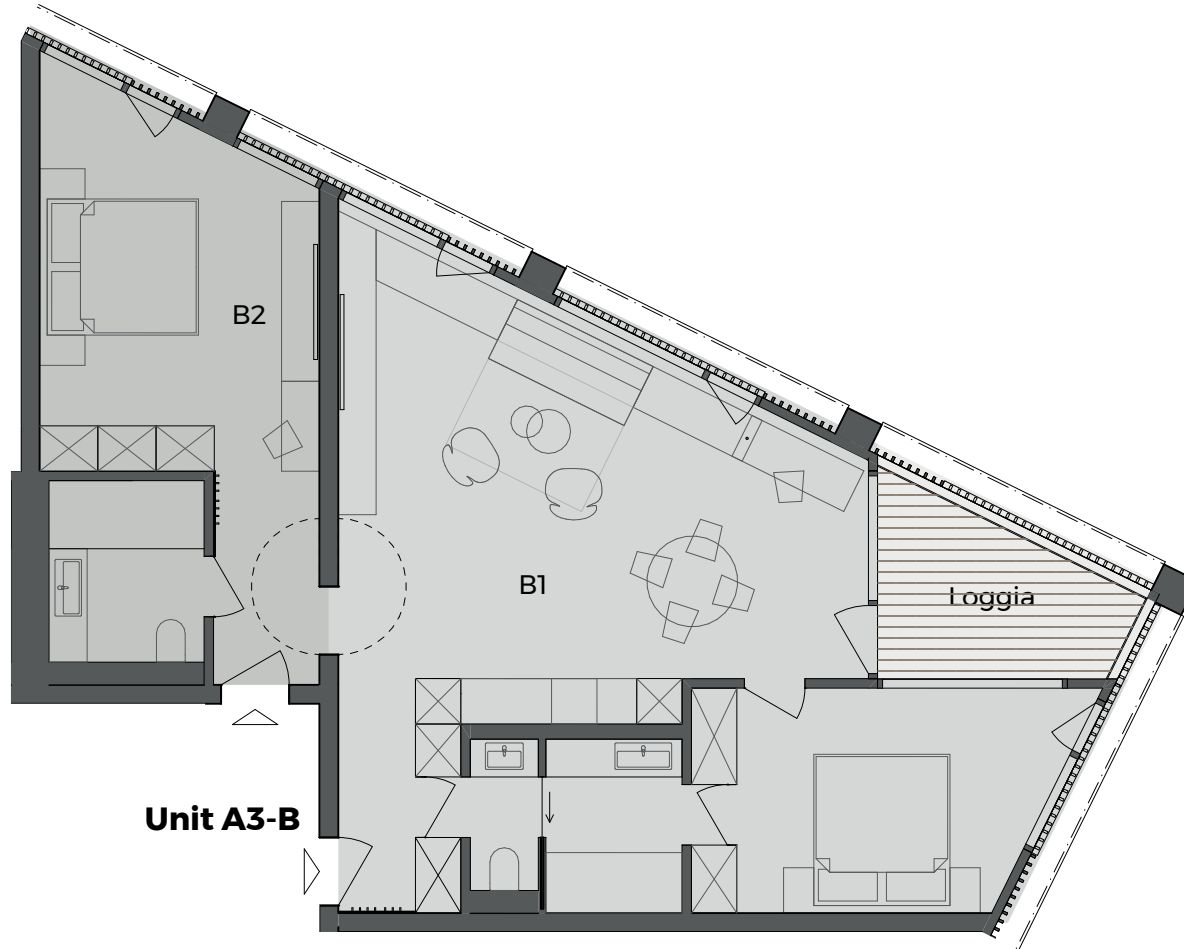

A3-B | Haus A | Level 3 | Unit B
| 3 ½ Zimmer-Wohnung

B1	2 ½ Zimmer	64.45 m ²
Loggia	6.70 m ² x 0.5	3.35 m ²
B2	1 Zimmer	29.15 m ²
Unit A3-B		96.95 m²

Haus A

Level 3