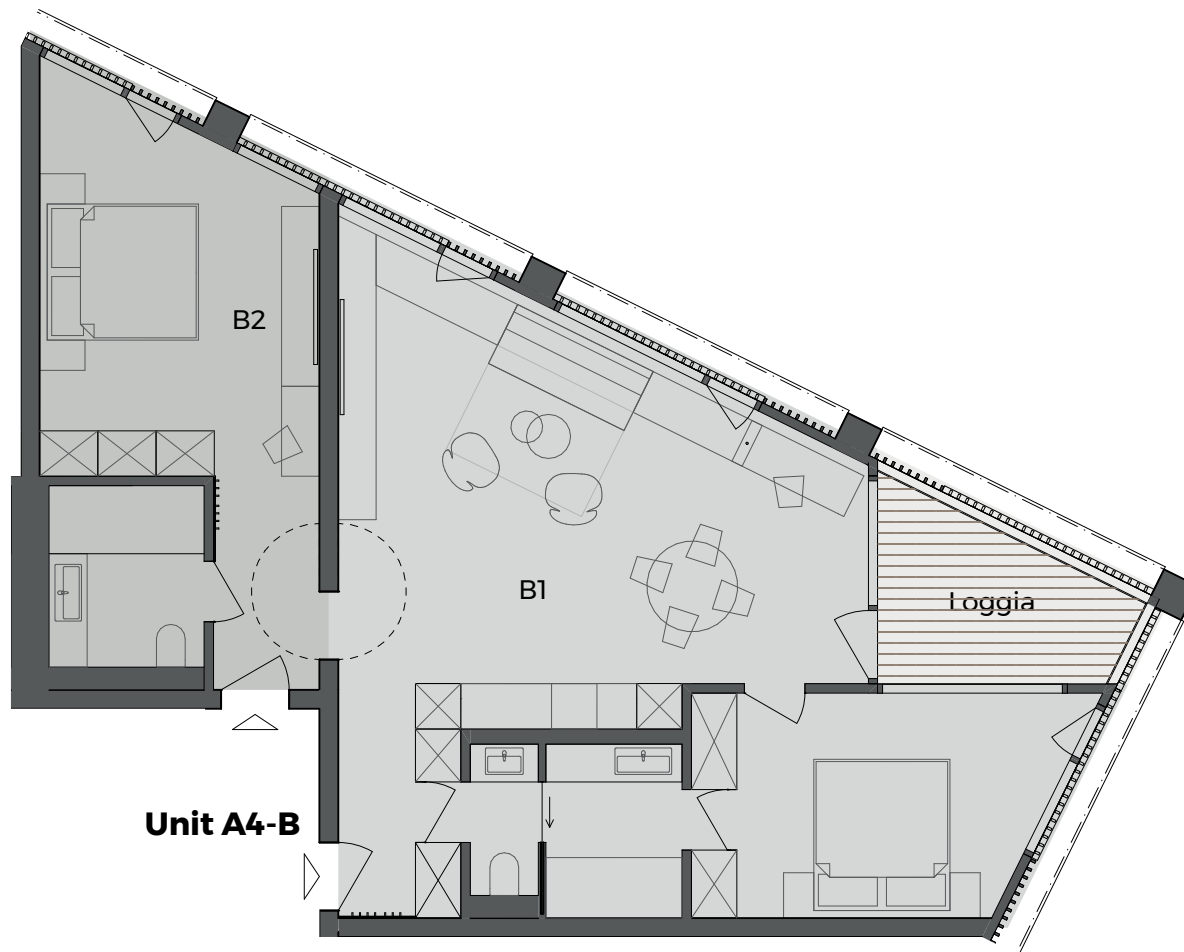

A4-B | Haus A | Level 4 | Unit B
| 3 ½ Zimmer-Wohnung

B1	2 ½ Zimmer	64.45 m ²
Loggia	6.70 m ² x 0.5	3.35 m ²
B2	1 Zimmer	29.15 m ²

Unit A4-B **96.95 m²**

Haus A

Level 4