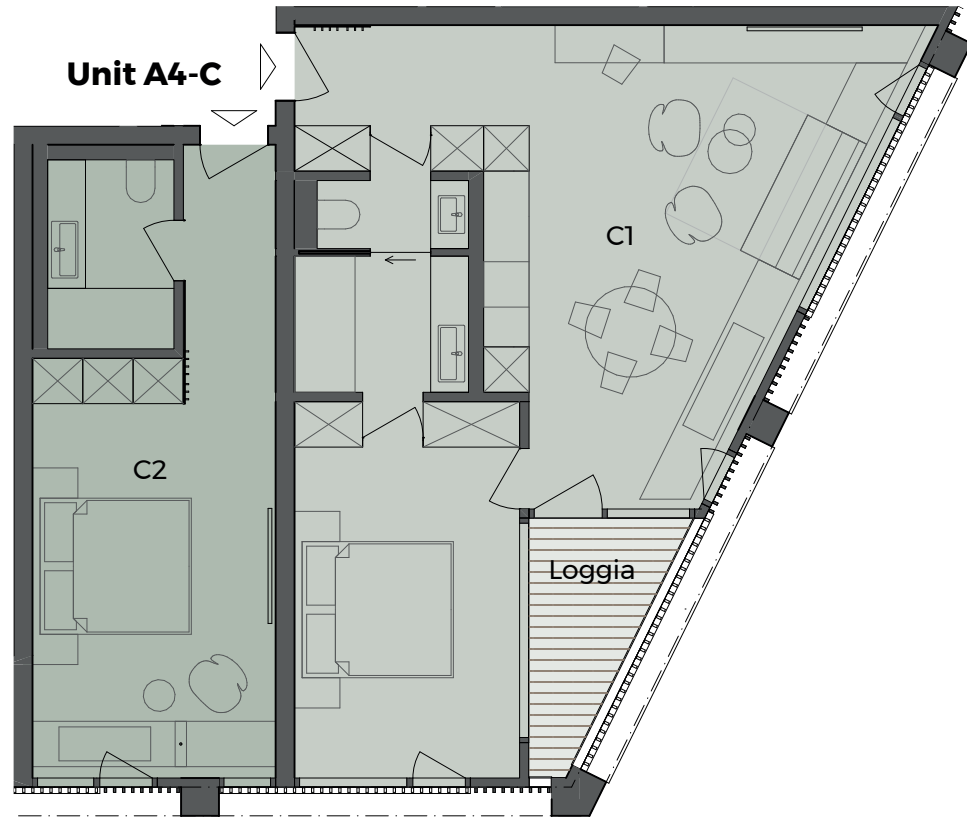

A4-C | Haus A | Level 4 | Unit C
| 3 ½ Zimmer-Wohnung

C1	2 ½ Zimmer	58.30 m ²
Loggia	4.60 m ² x 0.5	2.30 m ²
C2	1 Zimmer	28.65 m ²

Unit A4-C **89.25 m²**

Haus A

Level 4