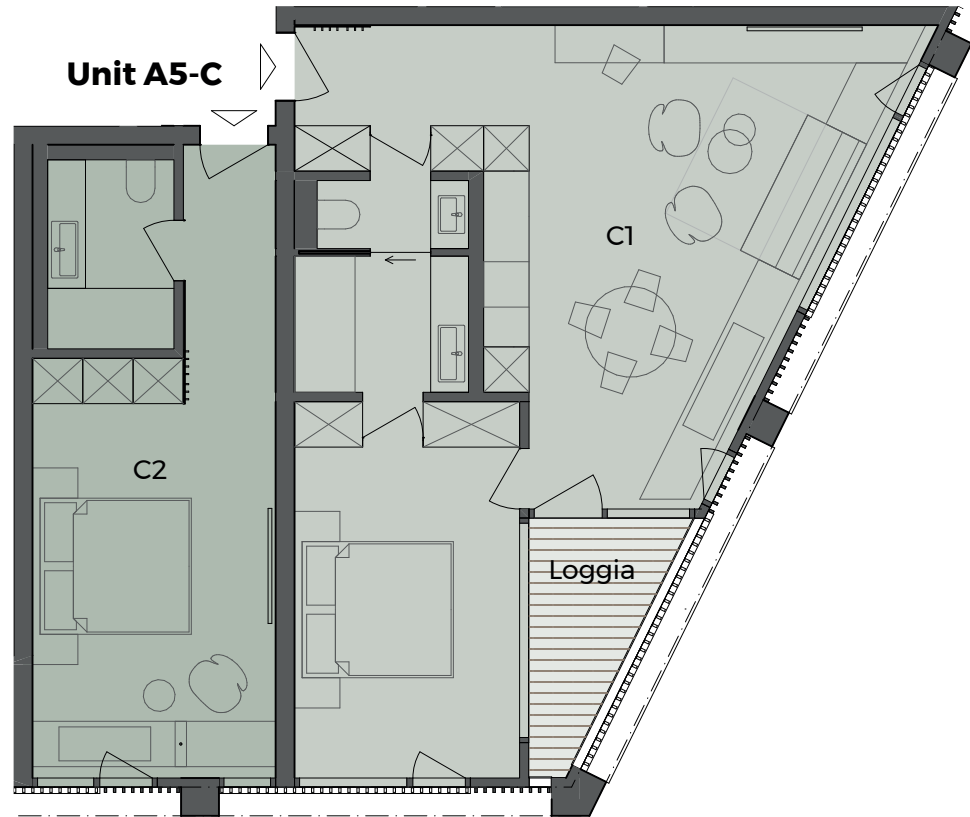

A5-C | Haus A | Level 5 | Unit C
| 3 ½ Zimmer-Wohnung

C1	2 ½ Zimmer	58.30 m ²
Loggia	4.60 m ² x 0.5	2.30 m ²
C2	1 Zimmer	28.65 m ²

Unit A5-C **89.25 m²**

Haus A

Level 5