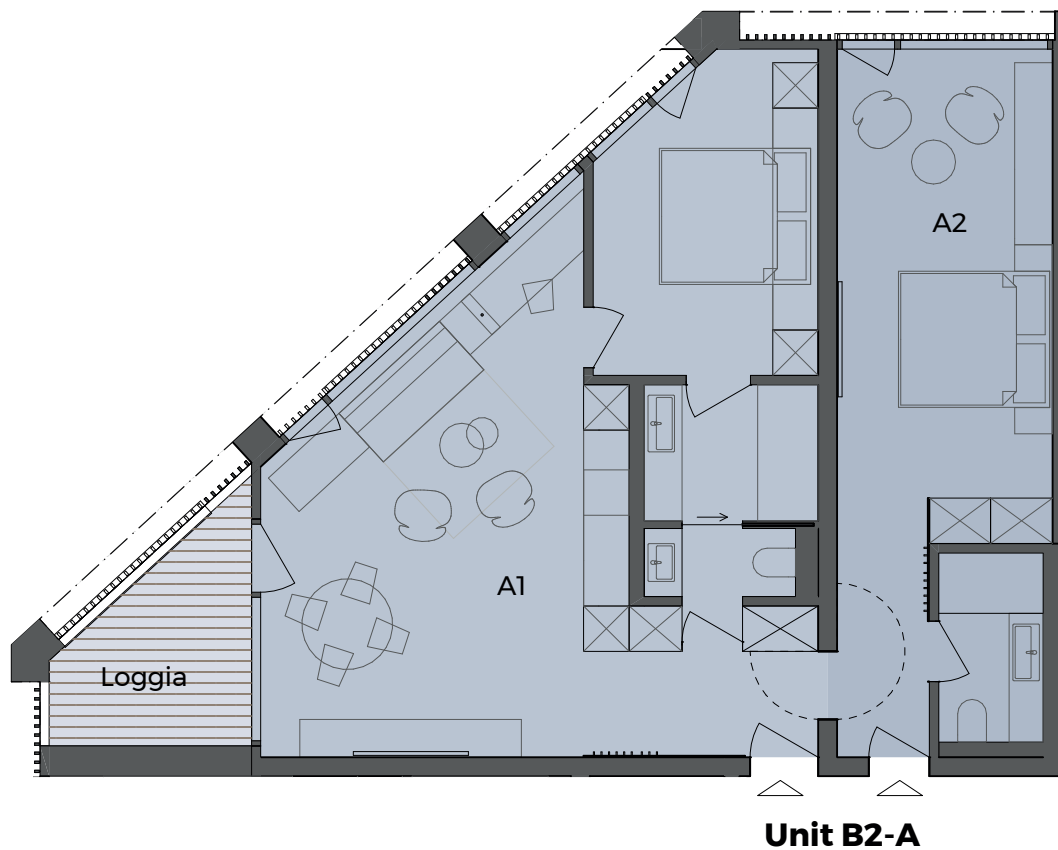

B2-A | Haus B | Level 2 | Unit A
| 3 ½ Zimmer-Wohnung

A1	2 ½ Zimmer	55.10 m ²
Loggia	6.30 m ² x 0.5	3.15 m ²
A2	1 Zimmer	28.45 m ²

Unit B2-A **86.70 m²**

Haus B

Level 2