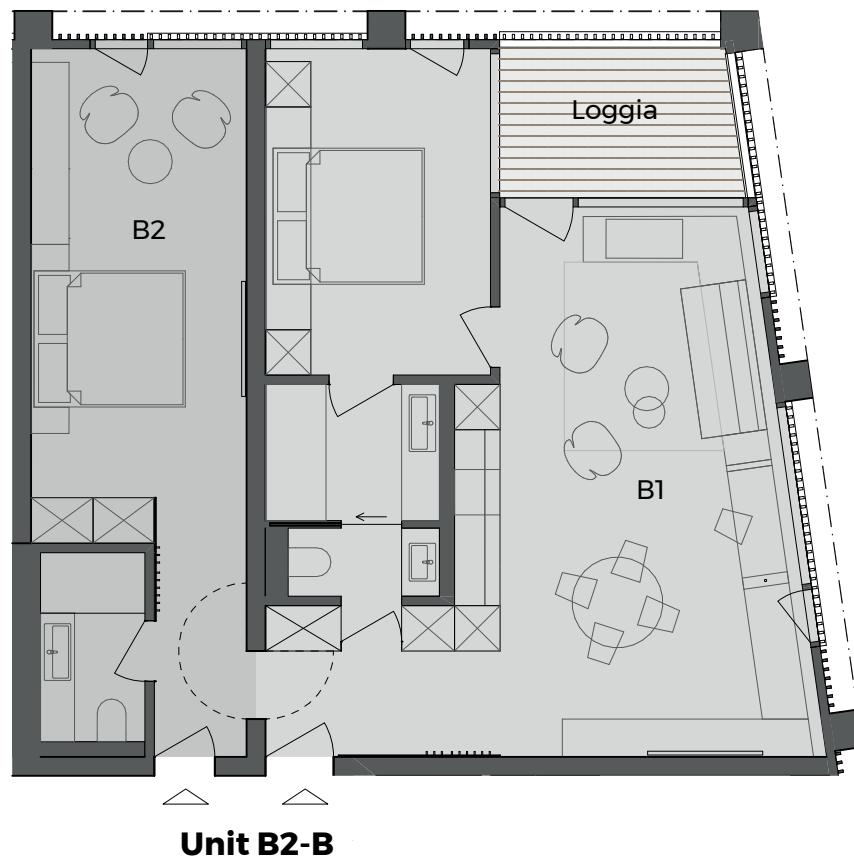

B2-B | Haus B | Level 2 | Unit B
| 3 ½ Zimmer-Wohnung

B1	2 ½ Zimmer	59.60 m ²
Loggia	6.25 m ² x 0.5	3.15 m ²
B2	1 Zimmer	28.50 m ²

Unit B2-B **91.25 m²**

Haus B

Level 2