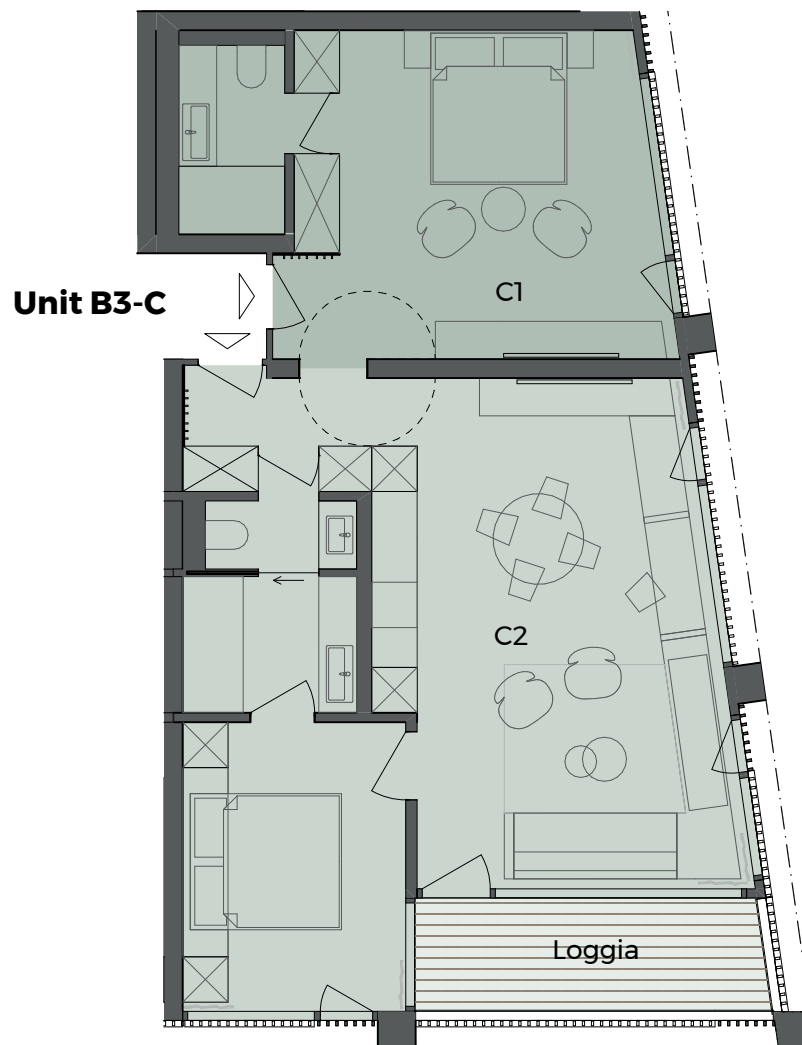

B3-C | Haus B | Level 3 | Unit C
| 3 ½ Zimmer-Wohnung

C1	2 ½ Zimmer	55.90 m ²
Loggia	6.95 m ² x 0.5	3.50 m ²
C2	1 Zimmer	27.20 m ²

Unit B3-C **86.60 m²**

Haus B

Level 3