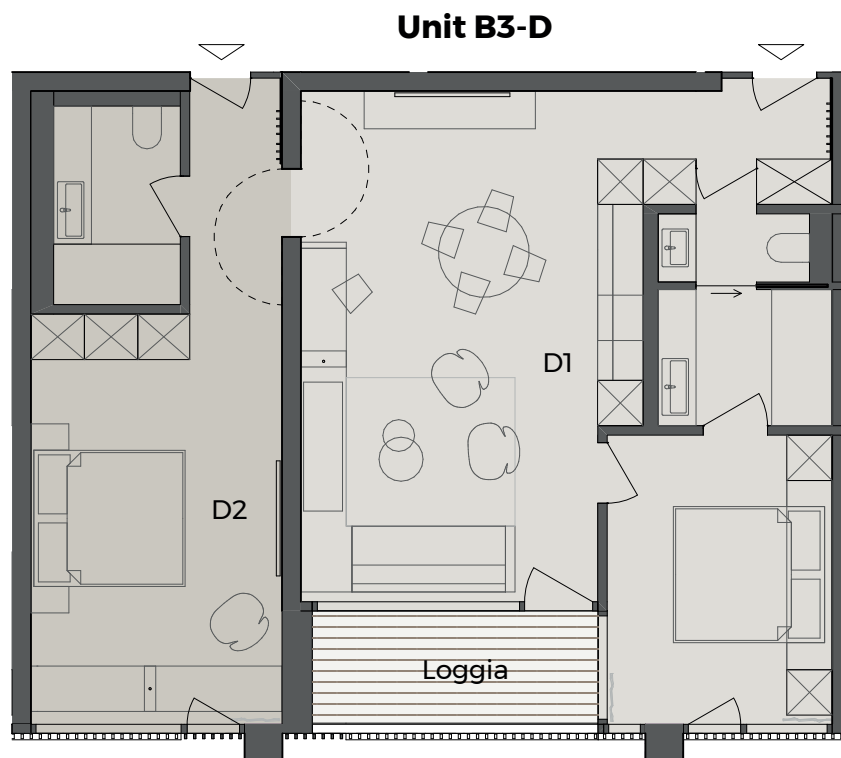

B3-D | Haus B | Level 3 | Unit D
| 3 ½ Zimmer-Wohnung

D1	2 ½ Zimmer	55.10 m ²
Loggia	5.65 m ² x 0.5	2.80 m ²
D2	1 Zimmer	29.35 m ²

Unit B3-D **87.35 m²**

Haus B

Level 3