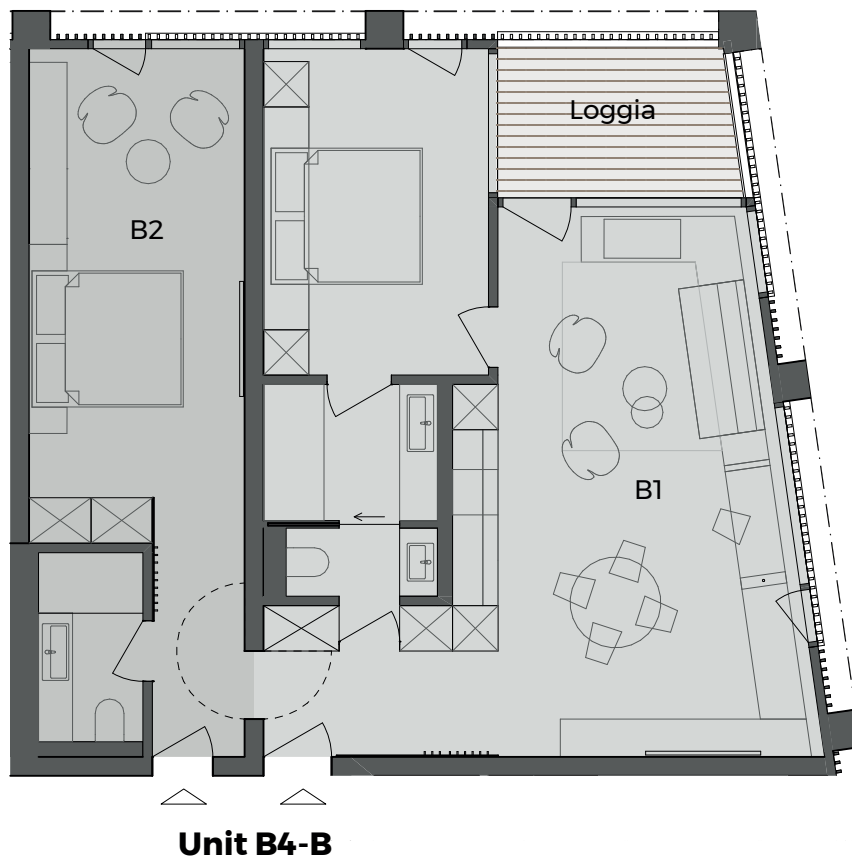

B4-B | Haus B | Level 4 | Unit B
| 3 ½ Zimmer-Wohnung

B1	2 ½ Zimmer	59.60 m ²
Loggia	6.25 m ² x 0.5	3.15 m ²
B2	1 Zimmer	28.50 m ²

Unit B4-B **91.25 m²**

Haus B

Level 4