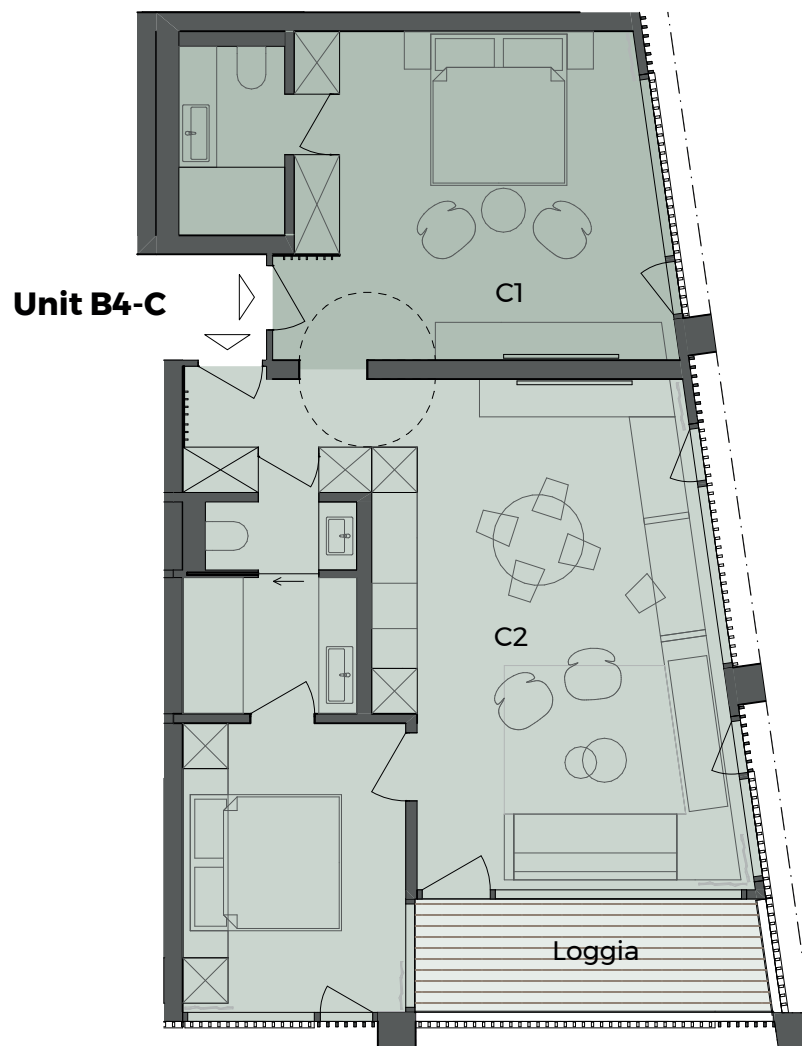

B4-C | Haus B | Level 4 | Unit C
| 3 ½ Zimmer-Wohnung

C1	2 ½ Zimmer	55.90 m ²
Loggia	6.95 m ² x 0.5	3.50 m ²
C2	1 Zimmer	27.20 m ²

Unit B4-C **86.60 m²**

Haus B

Level 4