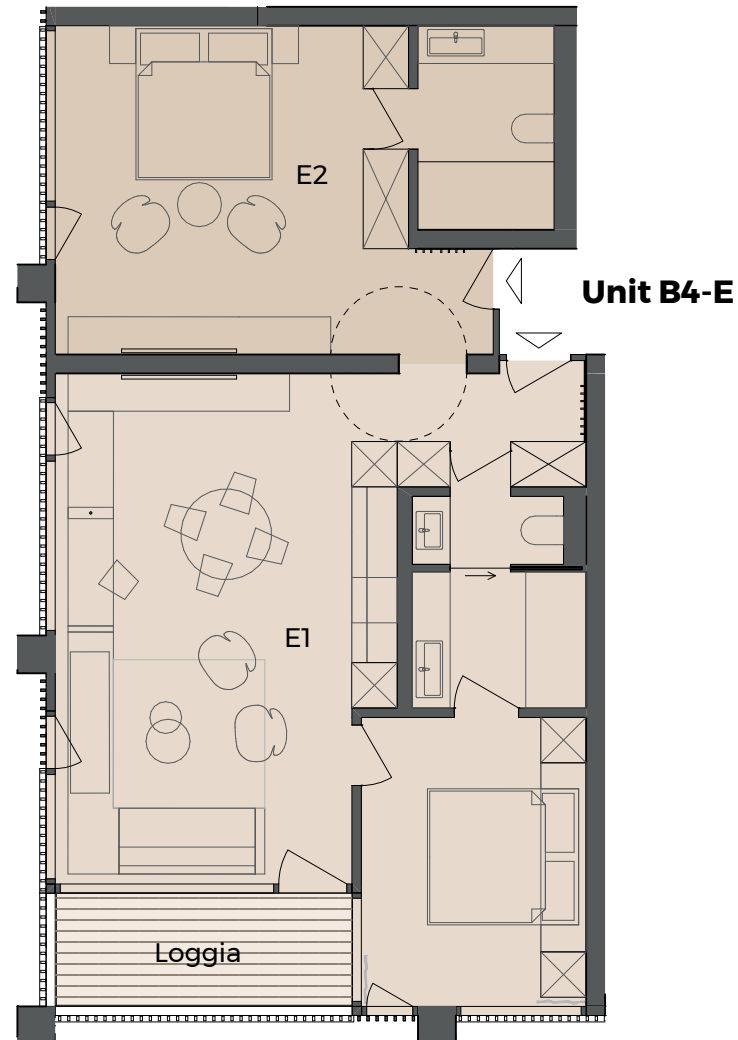

B4-E | Haus B | Level 4 | Unit E
| 3 ½ Zimmer-Wohnung

E1	2 ½ Zimmer	55.45 m ²
Loggia	5.90 m ² x 0.5	2.95 m ²
E2	1 Zimmer	29.90 m ²

Unit B4-E **88.30 m²**

Haus B

Level 4