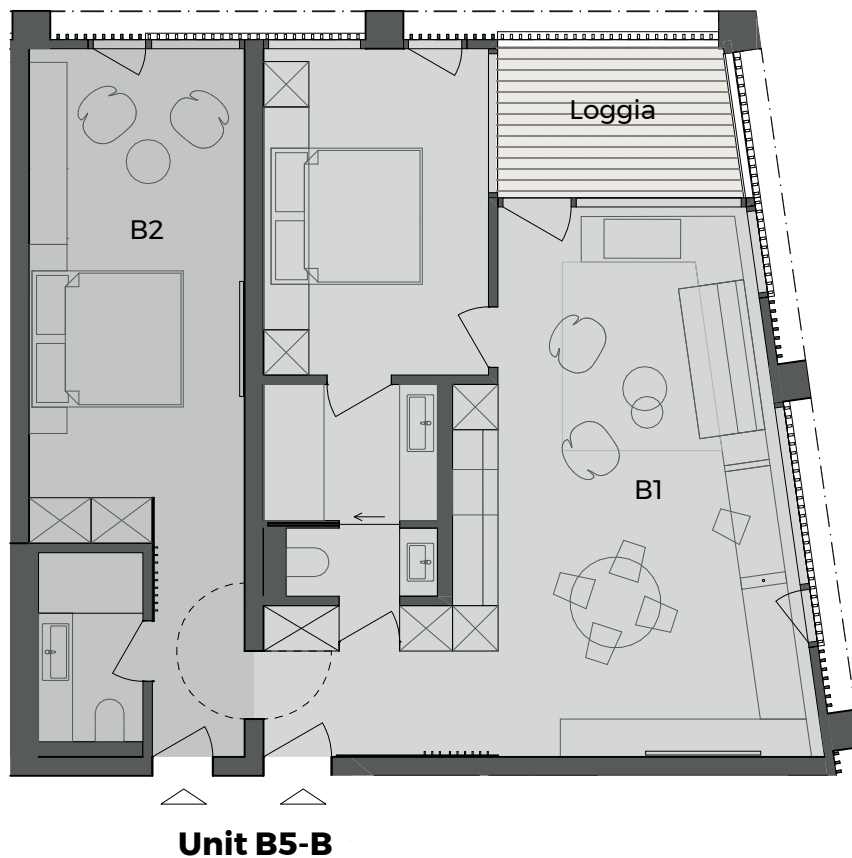

B5-B | Haus B | Level 5 | Unit B
| 3 ½ Zimmer-Wohnung

B1	2 ½ Zimmer	59.60 m ²
Loggia	6.25 m ² x 0.5	3.15 m ²
B2	1 Zimmer	28.50 m ²

Unit B5-B **91.25 m²**

Haus B

Level 5