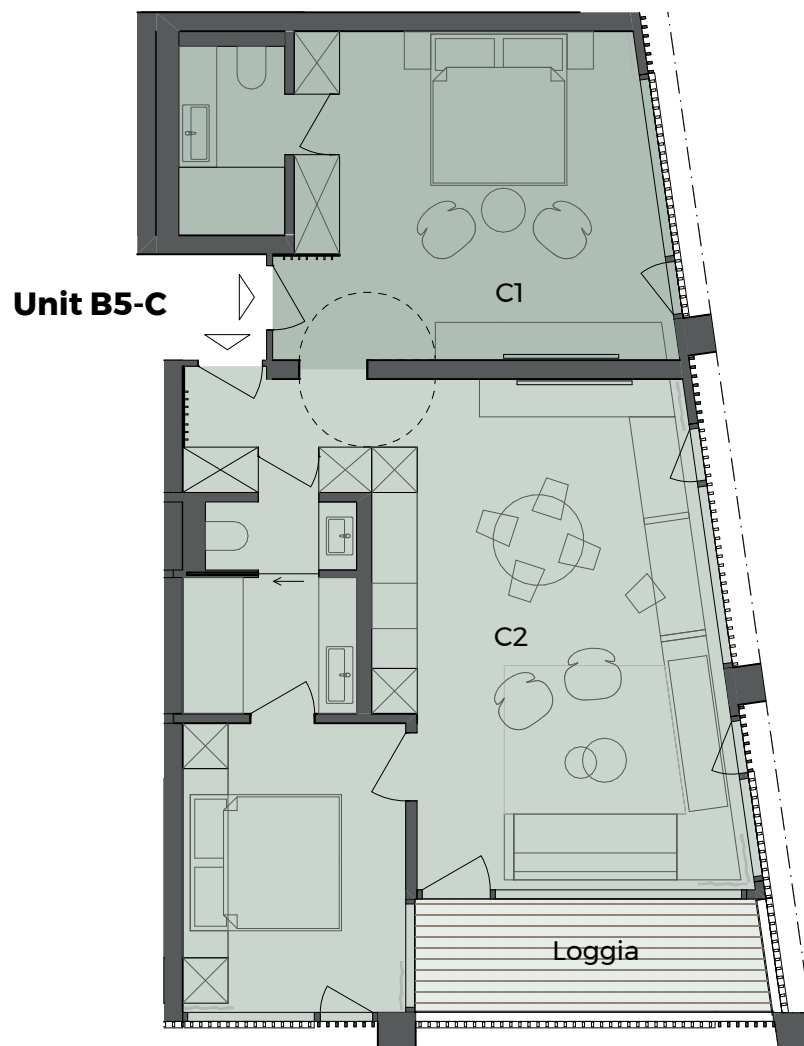

B5-C | Haus B | Level 5 | Unit C
| 3 ½ Zimmer-Wohnung

C1	2 ½ Zimmer	55.90 m ²
Loggia	6.95 m ² x 0.5	3.50 m ²
C2	1 Zimmer	27.20 m ²

Unit B5-C **86.60 m²**

Haus B

Level 5