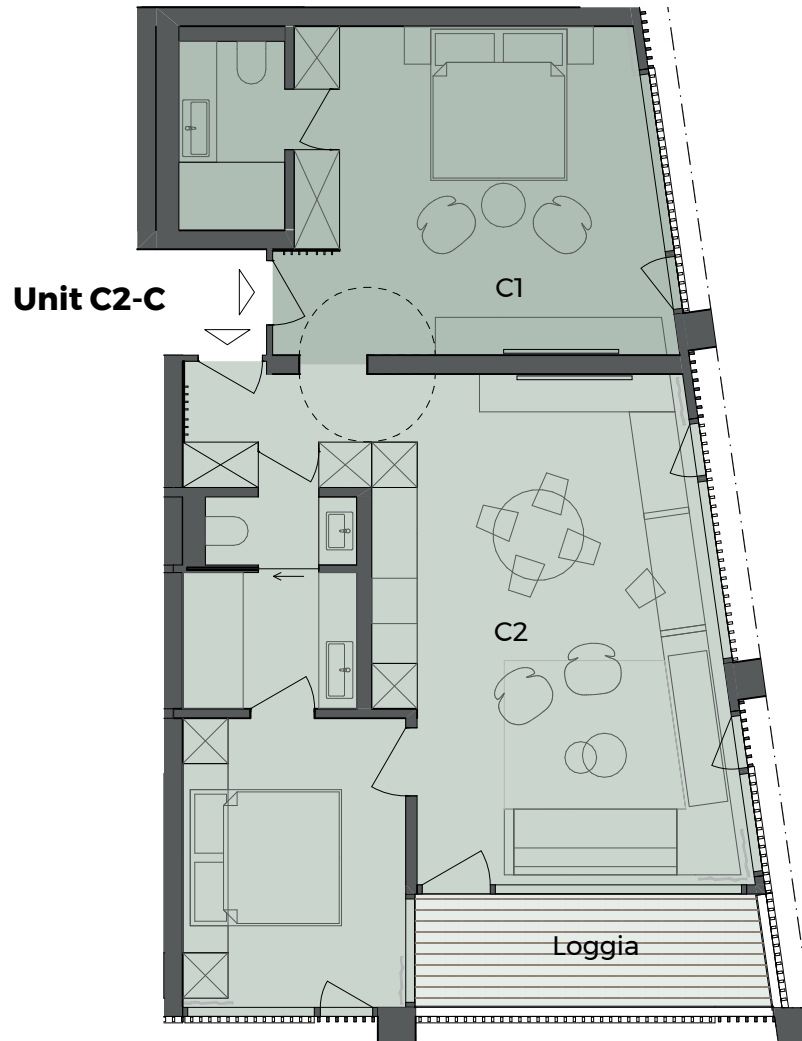

C2-C | Haus C | Level 2 | Unit C
| 3 ½ Zimmer-Wohnung

C1	2 ½ Zimmer	55.90 m ²
Loggia	6.95 m ² x 0.5	3.50 m ²
C2	1 Zimmer	27.20 m ²

Unit C2-C **86.60 m²**

Haus C

Level 2