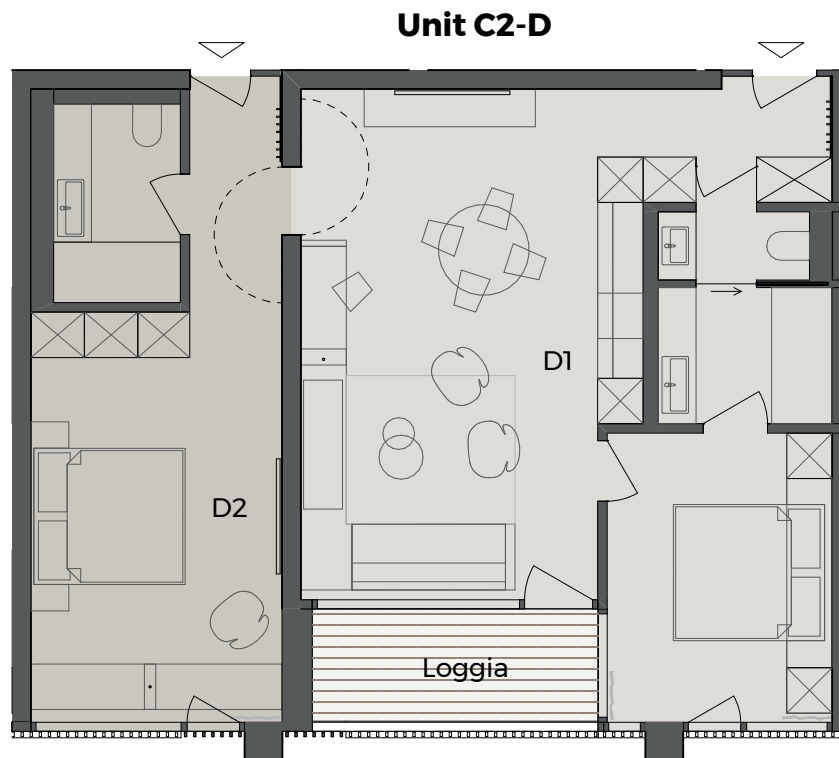

C2-D | Haus C | Level 2 | Unit D
| 3 ½ Zimmer-Wohnung

D1	2 ½ Zimmer	55.10 m ²
Loggia	5.65 m ² x 0.5	2.80 m ²
D2	1 Zimmer	29.35 m ²

Unit C2-D **87.35 m²**

Haus C

Level 2