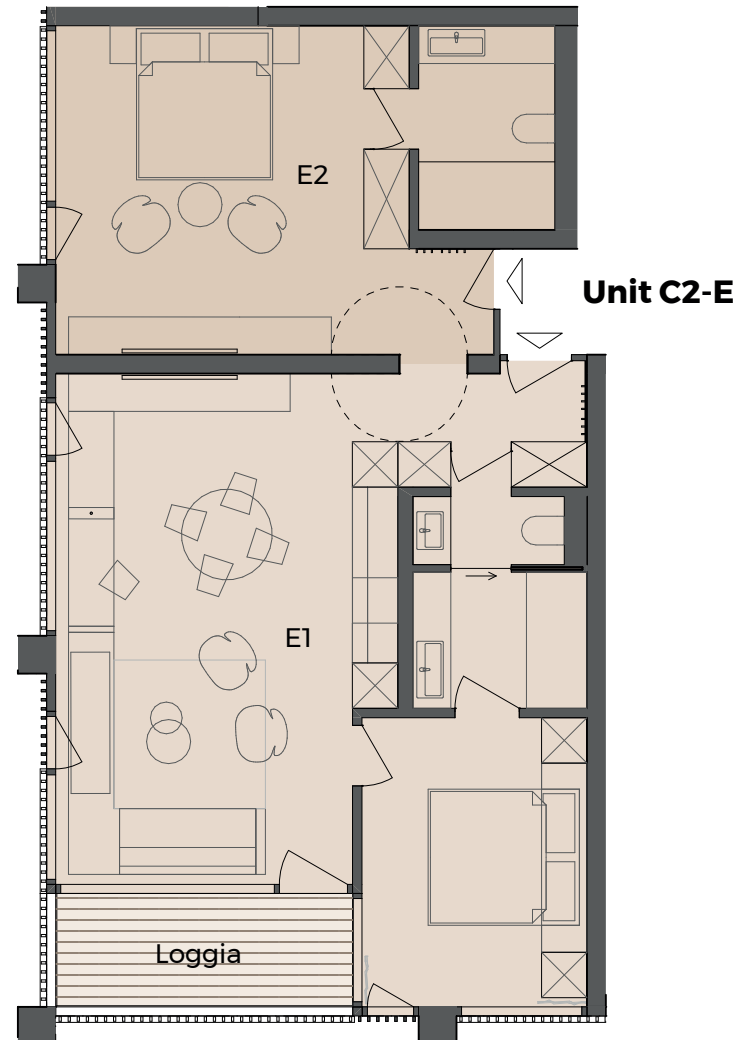

C2-E | Haus C | Level 2 | Unit E
| 3 ½ Zimmer-Wohnung

E1	2 ½ Zimmer	55.45 m ²
Loggia	5.90 m ² x 0.5	2.95 m ²
E2	1 Zimmer	29.90 m ²

Unit C2-E **88.30 m²**

Haus C

Level 2