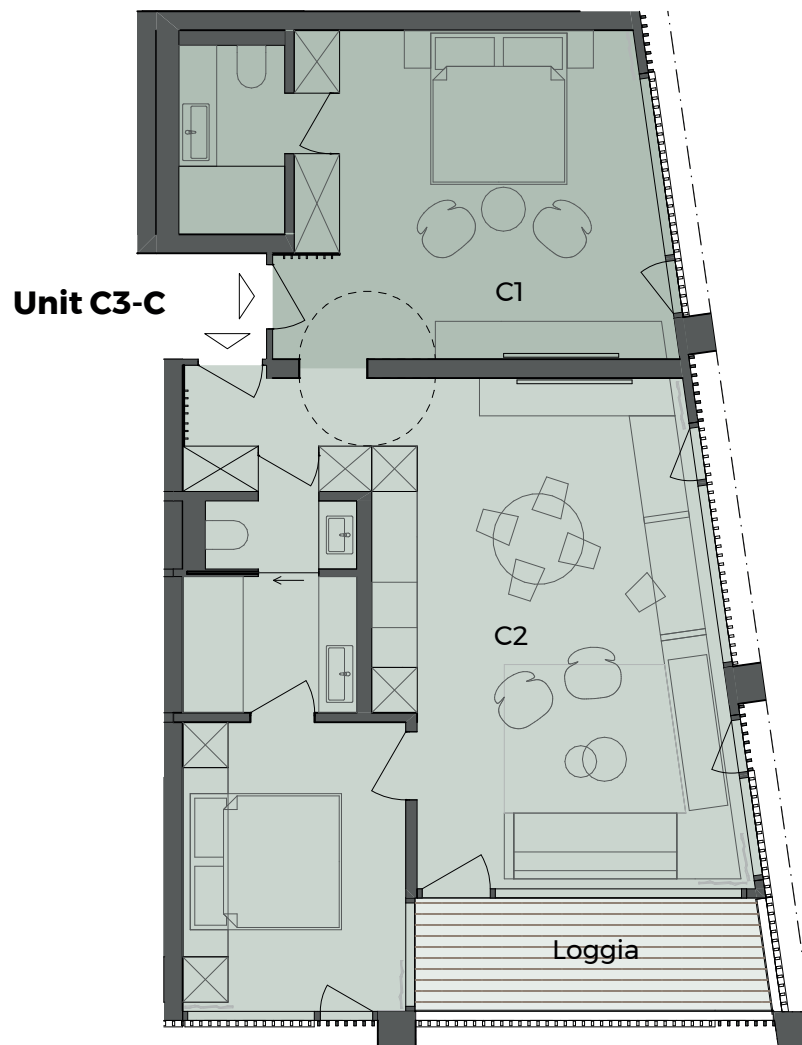

C3-C | Haus C | Level 3 | Unit C
| 3 ½ Zimmer-Wohnung

C1	2 ½ Zimmer	55.90 m ²
Loggia	6.95 m ² x 0.5	3.50 m ²
C2	1 Zimmer	27.20 m ²

Unit C3-C **86.60 m²**

Haus C

Level 3