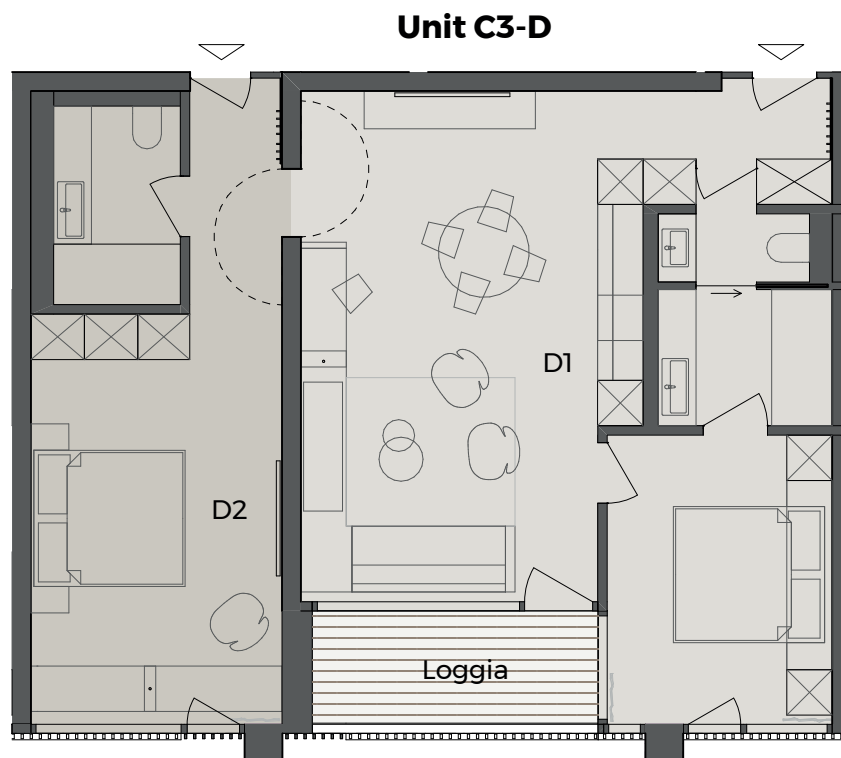

C3-D | Haus C | Level 3 | Unit D
| 3 ½ Zimmer-Wohnung

D1	2 ½ Zimmer	55.10 m ²
Loggia	5.65 m ² x 0.5	2.80 m ²
D2	1 Zimmer	29.35 m ²

Unit C3-D **87.35 m²**

Haus C

Level 3