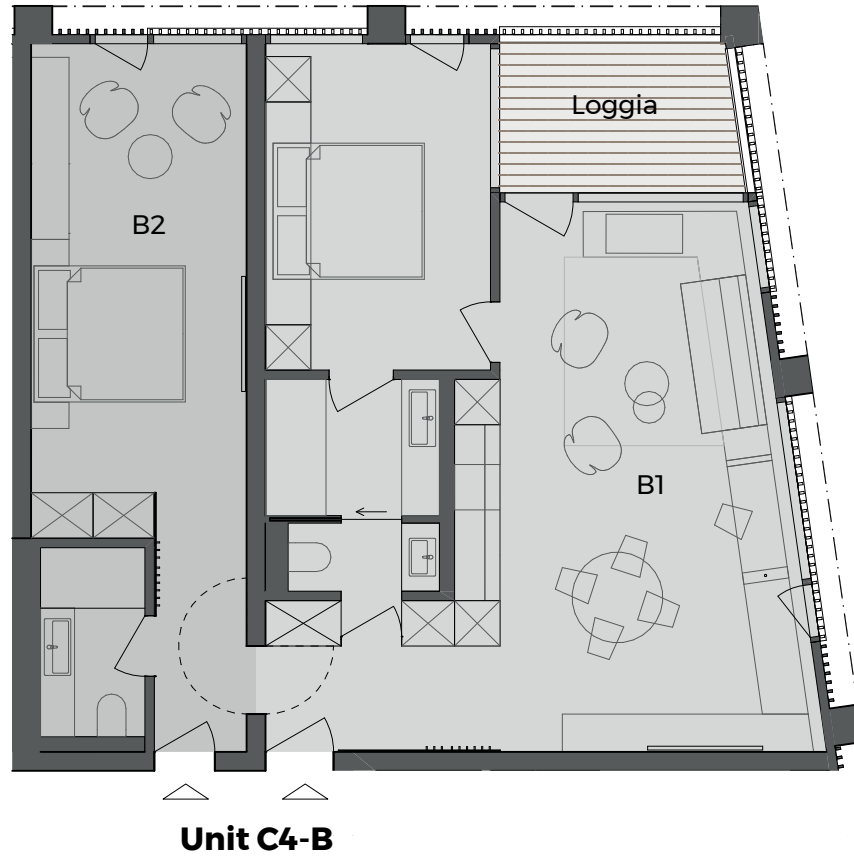

C4-B | Haus C | Level 4 | Unit B
| 3 ½ Zimmer-Wohnung

B1	2 ½ Zimmer	59.60 m ²
Loggia	6.25 m ² x 0.5	3.15 m ²
B2	1 Zimmer	28.50 m ²

Unit C4-B **91.25 m²**

Haus C

Level 4