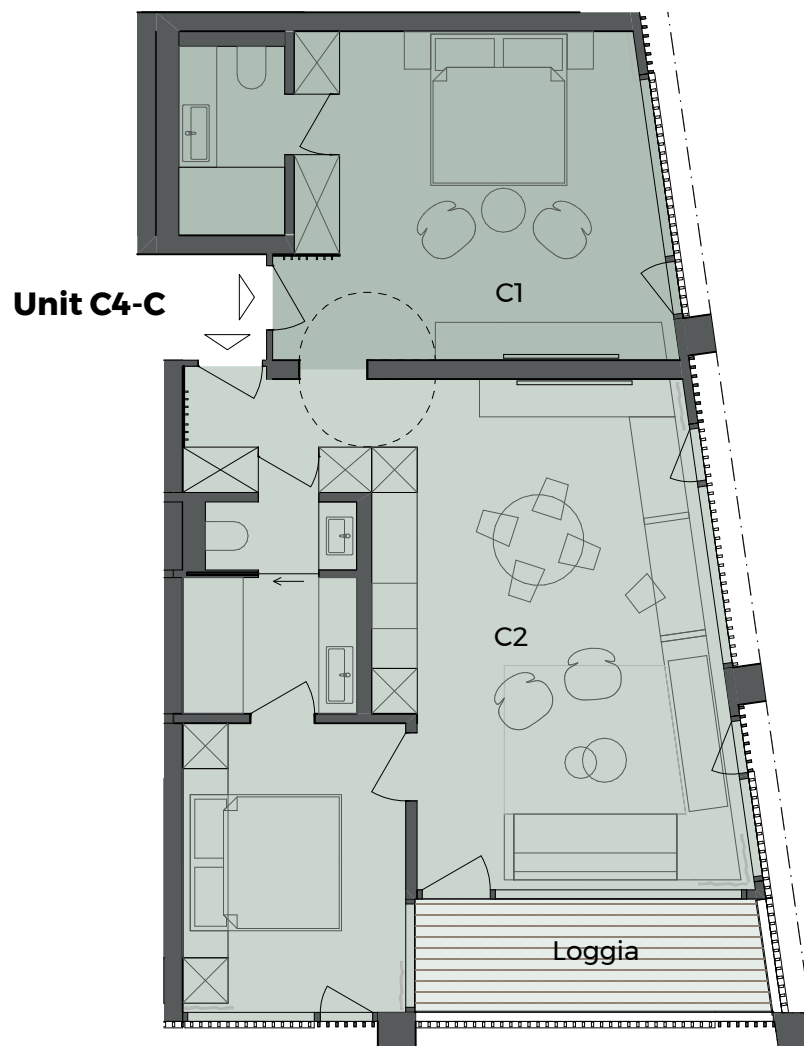

C4-C | Haus C | Level 4 | Unit C
| 3 ½ Zimmer-Wohnung

C1	2 ½ Zimmer	55.90 m ²
Loggia	6.95 m ² x 0.5	3.50 m ²
C2	1 Zimmer	27.20 m ²

Unit C4-C **86.60 m²**

Haus C

Level 4