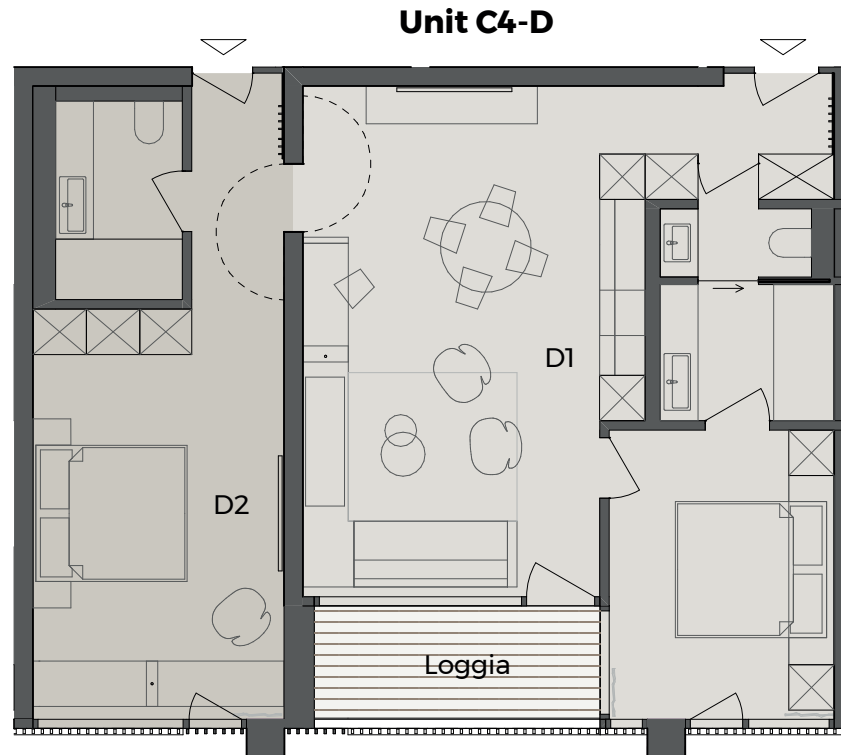

C4-D | Haus C | Level 4 | Unit D
| 3 ½ Zimmer-Wohnung

D1	2 ½ Zimmer	55.10 m ²
Loggia	5.65 m ² x 0.5	2.80 m ²
D2	1 Zimmer	29.35 m ²

Unit C4-D **87.35 m²**

Haus C

Level 4