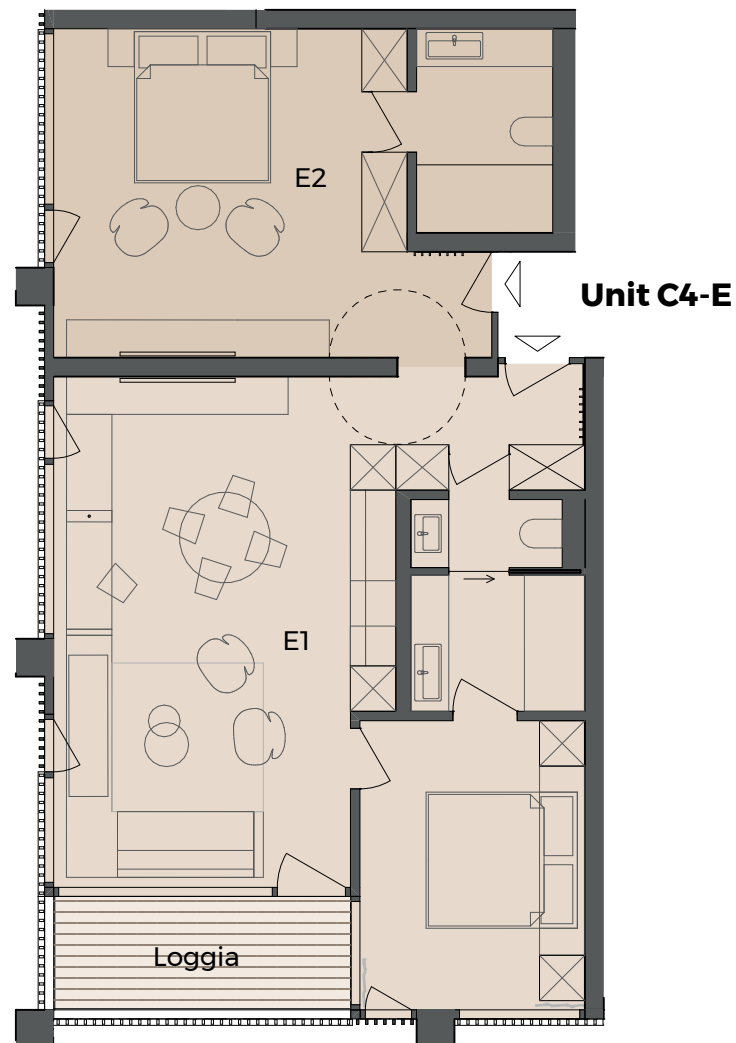

**C4-E** | Haus C | Level 4 | Unit E  
| 3 ½ Zimmer-Wohnung

E1	2 ½ Zimmer	55.45 m <sup>2</sup>
Loggia	5.90 m <sup>2</sup> x 0.5	2.95 m <sup>2</sup>
E2	1 Zimmer	29.90 m <sup>2</sup>

**Unit C4-E** **88.30 m<sup>2</sup>**

Haus C

Level 4

Masstab 1:100