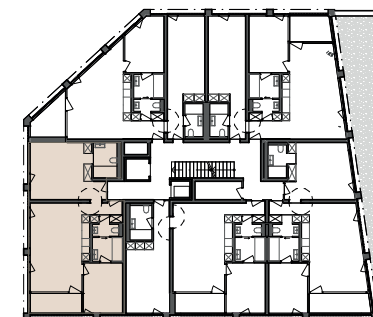

**C4-E** | Haus C | Level 4 | Unit E  
| 3 ½ Zimmer-Wohnung

E1	2 ½ Zimmer	55.45 m <sup>2</sup>
Loggia	5.90 m <sup>2</sup> x 0.5	2.95 m <sup>2</sup>
E2	1 Zimmer	29.90 m <sup>2</sup>

**Unit C4-E** **88.30 m<sup>2</sup>**

Haus C

Level 4

Masstab 1:100