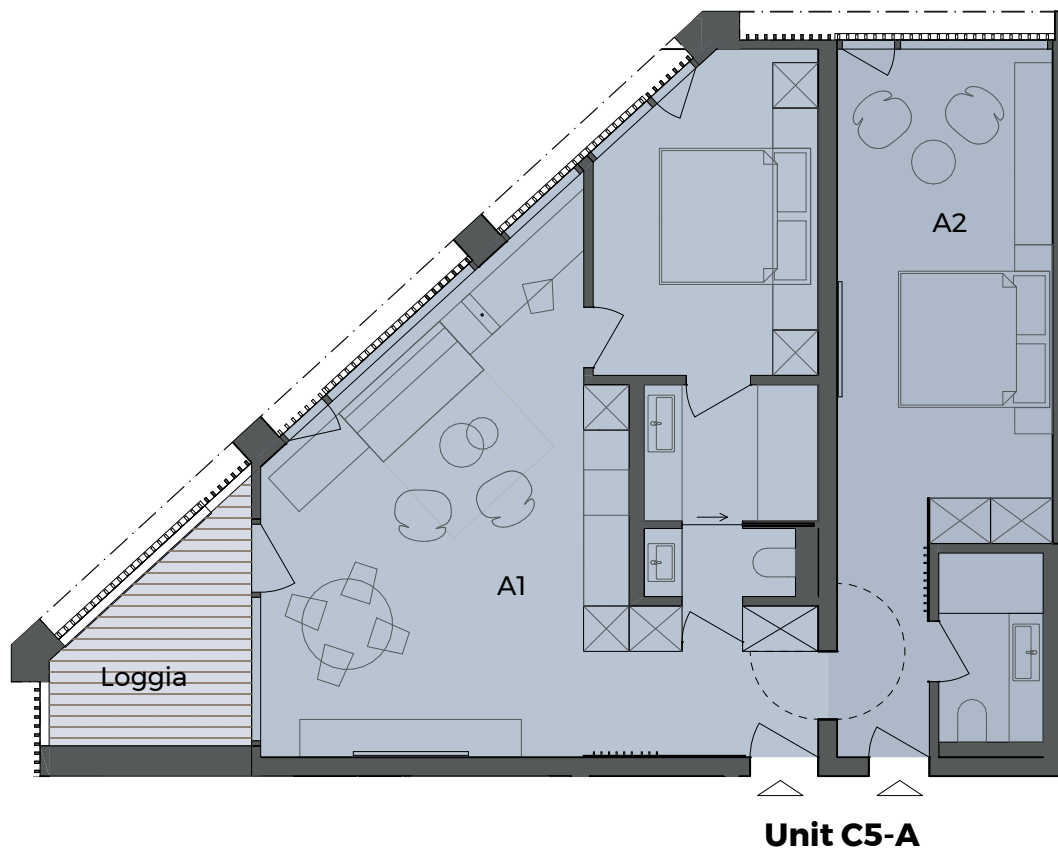

C5-A | Haus C | Level 5 | Unit A
| 3 ½ Zimmer-Wohnung

| | | |
|--------|---------------------------|----------------------|
| A1 | 2 ½ Zimmer | 55.10 m ² |
| Loggia | 6.30 m ² x 0.5 | 3.15 m ² |
| A2 | 1 Zimmer | 28.45 m ² |

Unit C5-A **86.70 m²**

Haus C

Level 5