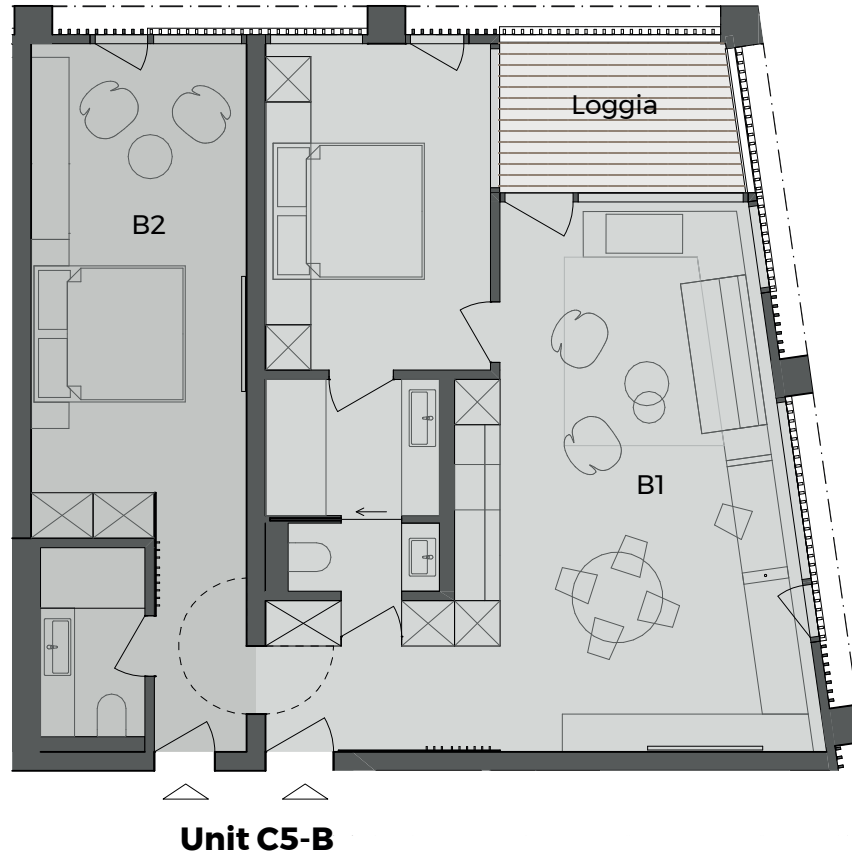

C5-B | Haus C | Level 5 | Unit B
| 3 ½ Zimmer-Wohnung

B1	2 ½ Zimmer	59.60 m ²
Loggia	6.25 m ² x 0.5	3.15 m ²
B2	1 Zimmer	28.50 m ²

Unit C5-B **91.25 m²**

Haus C

Level 5