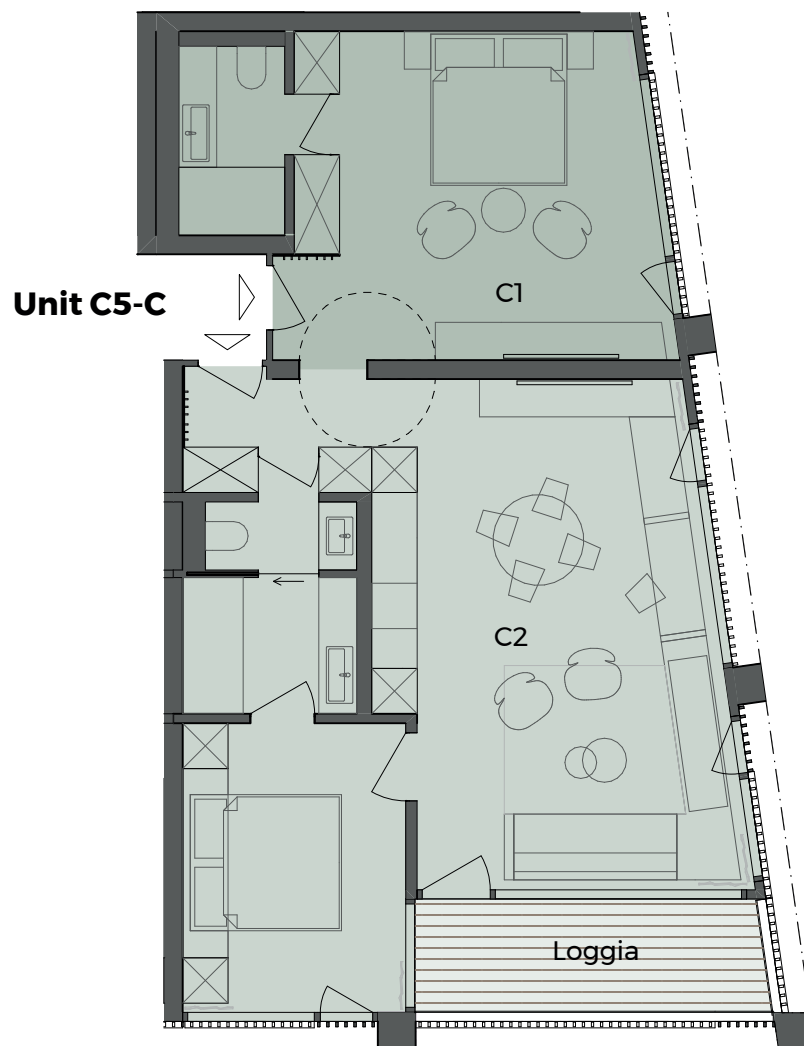

C5-C | Haus C | Level 5 | Unit C
| 3 ½ Zimmer-Wohnung

C1	2 ½ Zimmer	55.90 m ²
Loggia	6.95 m ² x 0.5	3.50 m ²
C2	1 Zimmer	27.20 m ²

Unit C5-C **86.60 m²**

Haus C

Level 5