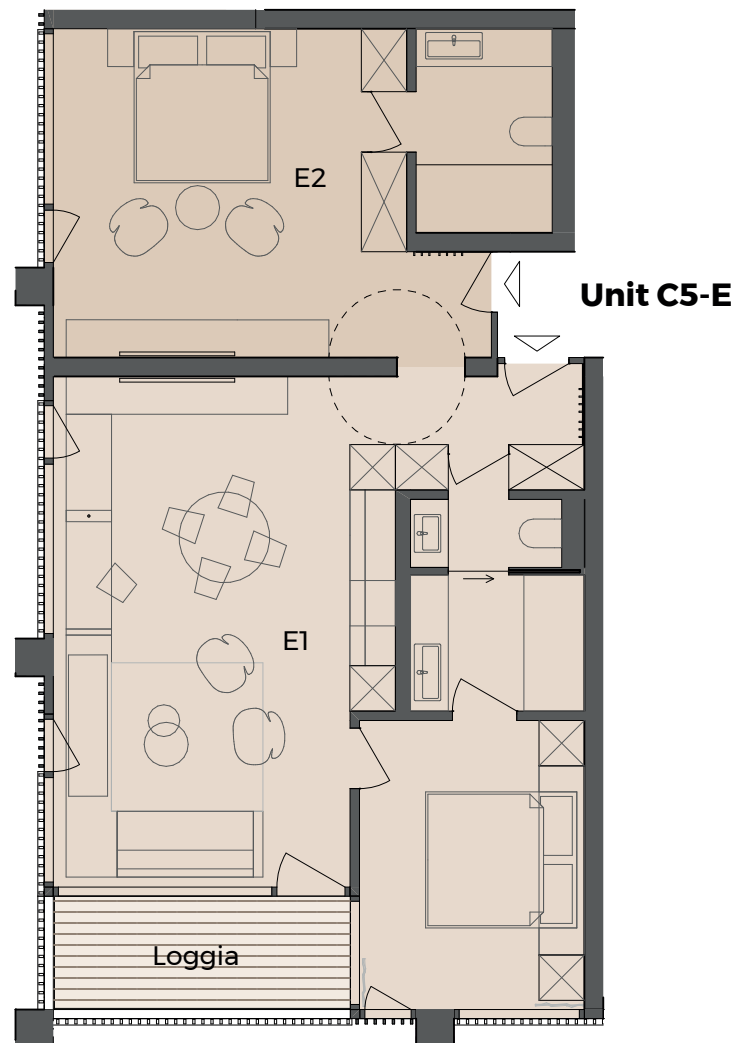

C5-E | Haus C | Level 5 | Unit E
| 3 ½ Zimmer-Wohnung

E1	2 ½ Zimmer	55.45 m ²
Loggia	5.90 m ² x 0.5	2.95 m ²
E2	1 Zimmer	29.90 m ²

Unit C5-E **88.30 m²**

Haus C

Level 5